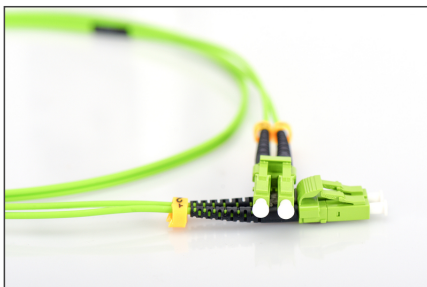

# DIGITUS LWL Multimode Patchkabel, LC / LC

DK-2533-02-5  
EAN 4016032424512

**FO patch cord, duplex, LC to LC MM OM5 50/125 æ, 2 m**

Glasvezel patchkabel, duplex, LC naar LC, MM OM5 50/125 µ, 2 m

**Zeer goede prestaties en uitstekende kwaliteit van de aansluitingen van uw netwerk.**

- Duplexkabel
- LSOH
- Stekker met keramische ring
- Per stuk verpakt met testrapport
- Kabeldoorsnede 2mm
- Assortiment: Glasvezel patchkabels

- Beschermkous: éénkleurig
- Connector 1: LC
- Connector 2: LC
- Kabeldiameter: 3 mm
- Kabelkleur: limoengroen
- Kabeltype: I-VH 2G50/125 µ
- Modus: Multimodus
- Verpakking: DIGITUS polybag
- Vezeldiameter: 50/125 µ
- Vezelklasse: OM5
- Lengte: 2 m

**More images:**

Part No.	DK-2533-02-5			
Lenght	2 m			
Cable Type	Duplex MM 50/125		OM5 LSZH	
	END A		END B	
Connector Type	LC		LC	
Insertion Loss (dB)	0.14	0.13	0.15	0.14
	40.20	39.10	38.20	41.30
Return Loss (dB)				
Q.C.	PASS			