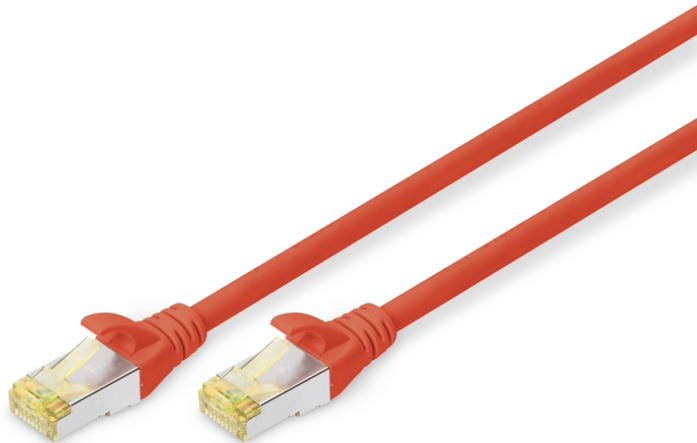

# DIGITUS CAT 6A S/FTP Patchkabel

DK-1644-A-030/R  
EAN 4016032327462

**CAT 6A S-FTP patchkabel, koper, LSZH AWG 26/7, lengte 3 m, kleur rood**

De DIGITUS® categorie 6A, klasse EA patchkabel worden vervaardigd en getest volgens ISO/IEC 11801 en DIN EN 50173 CAT 6A Standaard. Zij garanderen dat de kabelinstallatie van de ISO & EN Channel specificatie overeenkomt en zorgen voor een uitstekende prestatie in de DIGITUS® CAT 6A bekabeling. De capaciteit werd tot 500 MHz getest, inclusief situaties zoals Near-End Crosstalk ("NEXT"). De DIGITUS® patchkabel is speciaal ontwikkeld om aan alle eisen in verschillende gebruikssituaties volledig te kunnen voldoen. Elke kabel is voorzien met aangescherpte kabelbeschermingstule met trekontlasting. Bovendien is de kabeltule voorzien met grendelbescherming, die voorkomt dat de kabel ergens blijft vastzitten en zorgt er tegelijkertijd voor dat de grendel niet afbreekt. Een eenvoudige identificatie van de categorie 6A wordt mogelijk gemaakt door de gele kleur van de stekker.

**Zeer goede prestaties en uitstekende kwaliteit van de aansluitingen van uw netwerk.**

- 2x RJ45-kabel (8P8C)
- Beschermkousen met knikbeschermingen, trekontlasting en grendelbescherming
- Lengte weergegeven op de koppelstukken
- Binnengeleider: Koper (Cu)
- Assortiment: Getwist paar patchkabels
- Configuratie: 1:1
- Connector 1: Modulaire RJ45 (8/8) stekker
- Connector 2: Modulaire RJ45 (8/8) stekker
- Verpakking: DIGITUS polybag
- Categorie: CAT 6A
- Afscherming: S-FTP, paren in metaalfolie- en vlechtscherming
- Lengte: 3 m
- Kleur: rood
- Mantel: LSOH
- Slanke versie: no
- Structuur: 4 x 2 AWG 26/7, getwist paar