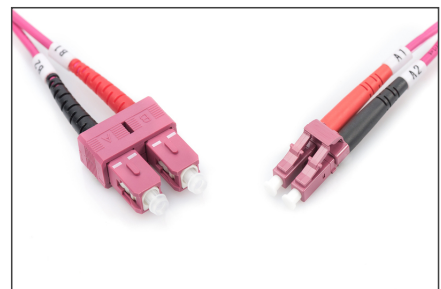

DIGITUS LWL Multimode patchkabel, OM4, LC / SC

DK-2532-05-4
EAN 4016032308942

FO patch cord, duplex, LC to SC MM OM4 50/125 æ, 5 m

Glasvezel patchkabel, duplex, LC naar SC,MM OM4 50/125 µ, 5 m

Zeer goede prestaties en uitstekende kwaliteit van de aansluitingen van uw netwerk.

- Duplexkabel
- LSOH
- Stekker met keramische ring
- Kabeldoorsnede 2 mm
- Per stuk verpakt met testrapport
- Kleur: RAL 4003
- Assortiment: Glasvezel patchkabels

- Beschermkous: tweekleurig
- Connector 1: LC
- Connector 2: SC
- Kabeldiameter: 2 mm
- Kabelkleur: erika violet
- Kabelmantel: LSOH
- Kabeltype: I-VH 2G50/125 µ
- Modus: Multimodus
- Verpakking: DIGITUS polybag
- Vezeldiameter: 50/125 µ
- Vezelklasse: OM4
- Lengte: 5 m

More images:

Part No.	DK-2532-05-4			
Lenght	5 m			
Cable Type	Duplex MM 50/125		OM4 LSZH	
	END A		END B	
Connector Type	LC		SC	
	LC		SC	
Insertion Loss (dB)	0.16	0.13	0.15	0.14
Return Loss (dB)	41.20	39.10	38.20	42.30
Q.C.	PASS			