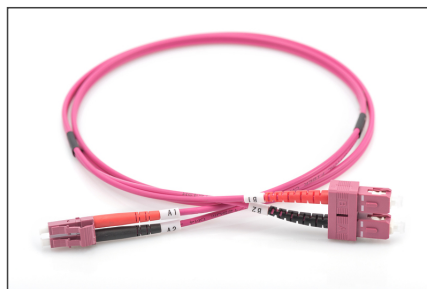

DIGITUS LWL Multimode patchkabel, OM4, LC / SC

DK-2532-05-4
EAN 4016032308942

FO patch cord, duplex, LC to SC MM OM4 50/125 æ, 5 m

Glasvezel patchkabel, duplex, LC naar SC,MM OM4 50/125 µ, 5 m

Zeer goede prestaties en uitstekende kwaliteit van de aansluitingen van uw netwerk.

- Duplexkabel
- LSOH
- Stekker met keramische ring
- Kabeldoorsnede 2 mm
- Per stuk verpakt met testrapport
- Kleur: RAL 4003
- Assortiment: Glasvezel patchkabels

- Beschermkous: tweekleurig
- Connector 1: LC
- Connector 2: SC
- Kabeldiameter: 2 mm
- Kabelkleur: erika violet
- Kabelmantel: LSOH
- Kabeltype: I-VH 2G50/125 µ
- Modus: Multimodus
- Verpakking: DIGITUS polybag
- Vezeldiameter: 50/125 µ
- Vezelklasse: OM4
- Lengte: 5 m

More images:

Part No.	DK-2532-05-4			
Lenght	5 m			
Cable Type	Duplex MM 50/125		OM4 LSZH	
	END A		END B	
Connector Type	LC		SC	
	LC		SC	
Insertion Loss (dB)	0.16	0.13	0.15	0.14
Return Loss (dB)	41.20	39.10	38.20	42.30
Q.C.	PASS			