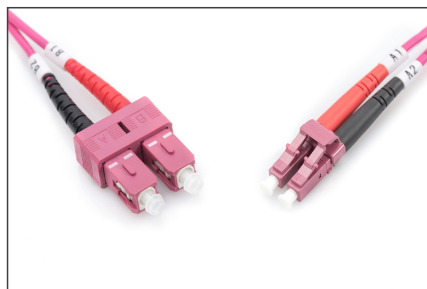

DIGITUS LWL Multimode patchkabel, OM4, LC / SC

DK-2532-02-4
EAN 4016032308928

FO patch cord, duplex, LC to SC MM OM4 50/125 æ, 2 m

Glasvezel patchkabel, duplex, LC naar SC,MM OM4 50/125 µ, 2 m

Zeer goede prestaties en uitstekende kwaliteit van de aansluitingen van uw netwerk.

- Duplexkabel
- LSOH
- Stekker met keramische ring
- Kabeldoorsnede 2 mm
- Per stuk verpakt met testrapport
- Kleur: RAL 4003
- Assortiment: Glasvezel patchkabels

- Beschermkous: tweekleurig
- Connector 1: LC
- Connector 2: SC
- Kabeldiameter: 2 mm
- Kabelkleur: erika violet
- Kabelmantel: LSOH
- Kabeltype: I-VH 2G50/125 µ
- Modus: Multimodus
- Verpakking: DIGITUS polybag
- Vezeldiameter: 50/125 µ
- Vezelklasse: OM4
- Lengte: 2 m

More images:

Part No.	DK-2532-02-4			
Lenght	2 m			
Cable Type	Duplex MM 50/125		OM4 LSZH	
	END A		END B	
Connector Type	LC		SC	
	0.16	0.13	0.15	0.14
Insertion Loss (dB)	41.20	39.10	38.20	42.30
Return Loss (dB)	PASS			
Q.C.				