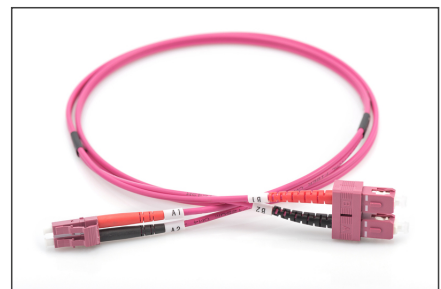

DIGITUS LWL Multimode patchkabel, OM4, LC / SC

DK-2532-02-4
EAN 4016032308928

FO patch cord, duplex, LC to SC MM OM4 50/125 æ, 2 m

Glasvezel patchkabel, duplex, LC naar SC,MM OM4 50/125 µ, 2 m

Zeer goede prestaties en uitstekende kwaliteit van de aansluitingen van uw netwerk.

- Duplexkabel
- LSOH
- Stekker met keramische ring
- Kabeldoorsnede 2 mm
- Per stuk verpakt met testrapport
- Kleur: RAL 4003
- Assortiment: Glasvezel patchkabels

- Beschermkous: tweekleurig
- Connector 1: LC
- Connector 2: SC
- Kabeldiameter: 2 mm
- Kabelkleur: erika violet
- Kabelmantel: LSOH
- Kabeltype: I-VH 2G50/125 µ
- Modus: Multimodus
- Verpakking: DIGITUS polybag
- Vezeldiameter: 50/125 µ
- Vezelklasse: OM4
- Lengte: 2 m

More images:

Part No.	DK-2532-02-4			
Lenght	2 m			
Cable Type	Duplex MM 50/125		OM4 LSZH	
	END A		END B	
Connector Type	LC		SC	
	0.16	0.13	0.15	0.14
Insertion Loss (dB)	41.20	39.10	38.20	42.30
Return Loss (dB)	PASS			
Q.C.				