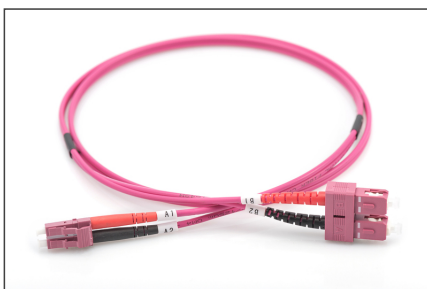

DIGITUS LWL Multimode patchkabel, OM4, LC / SC

DK-2532-01-4
EAN 4016032308911

FO patch cord, duplex, LC to SC MM OM4 50/125 æ, 1 m

Glasvezel patchkabel, duplex, LC naar SC,MM OM4 50/125 µ, 1 m

Zeer goede prestaties en uitstekende kwaliteit van de aansluitingen van uw netwerk.

- Duplexkabel
- LSOH
- Stekker met keramische ring
- Kabeldoorsnede 2 mm
- Per stuk verpakt met testrapport
- Kleur: RAL 4003
- Aantal connector, zijde 1: 2
- Aantal connector, zijde 2: 1

- Assortiment: Glasvezel patchkabels
- Connector 1: LC
- Connector 2: SC
- Kabeldiameter: 2 mm
- Kabelkleur: erika violet
- Kabelmantel: LSOH
- Kabeltype: I-VH 2G50/125 µ
- Modus: Multimodus
- Verpakking: DIGITUS polybag
- Vezeldiameter: 50/125 µ
- Vezelklasse: OM4
- Lengte: 1 m

More images:

Part No.	DK-2532-01-4			
Lenght	1 m			
Cable Type	Duplex MM 50/125	OM4 LSZH		
	END A	END B		
Connector Type	LC	SC		
Insertion Loss (dB)	0.16	0.13	0.15	0.14
Return Loss (dB)	41.20	39.10	38.20	42.30
Q.C.	PASS			