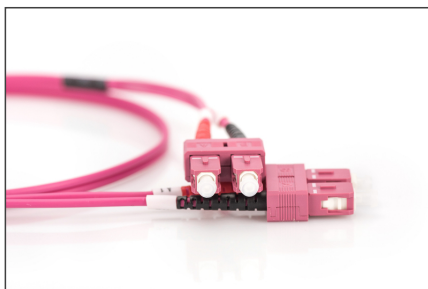

DIGITUS Glasvezel multimode patchkabel, OM4, SC / SC

DK-2522-02-4
 EAN 4016032308867

FO patch cord, duplex, SC to SC MM OM4 50/125 æ, 2 m

Glasvezel patchkabel, duplex, SC naar SC, MM OM4 50/125 µ, 2 m

Zeer goede prestaties en uitstekende kwaliteit van de aansluitingen van uw netwerk.

- Duplexkabel
- LSOH
- Stekker met keramische ring
- Kabeldoorsnede 2 mm
- Per stuk verpakt met testrapport
- Kleur: RAL 4003
- Assortiment: Glasvezel patchkabels

- Beschermkous: tweekleurig
- Connector 1: SC
- Connector 2: SC
- Kabeldiameter: 2 mm
- Kabelkleur: erika violet
- Kabelmantel: LSOH
- Kabeltype: I-VH 2G50/125 µ
- Modus: Multimodus
- Verpakking: DIGITUS polybag
- Vezeldiameter: 50/125 µ
- Vezelklasse: OM4
- Lengte: 2 m

More images:

Part No.	DK-2522-02-4			
Lenght	2 m			
Cable Type	Duplex MM 50/125		OM4 LSZH	
	END A		END B	
Connector Type	SC		SC	
Insertion Loss (dB)	0.11	0.05	0.11	0.11
Return Loss (dB)	30.5	32	33.2	35.8
Q.C.	PASS			