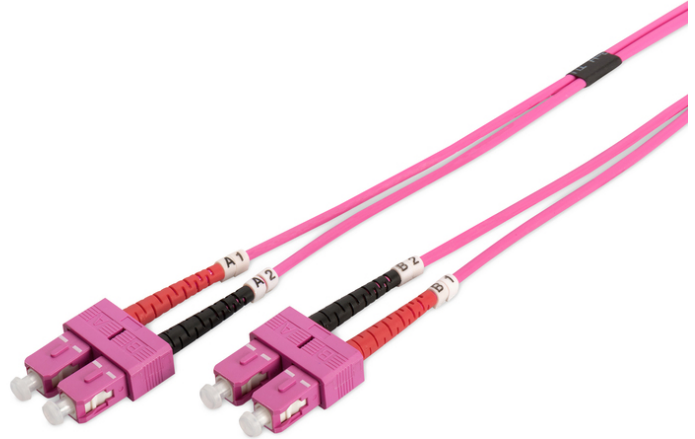

DIGITUS Glasvezel multimode patchkabel, OM4, SC / SC

DK-2522-01-4
EAN 4016032308850

FO patch cord, duplex, SC to SC MM OM4 50/125 æ, 1 m

Glasvezel patchkabel, duplex, SC naar SC, MM OM4 50/125 µ, 1 m

Zeer goede prestaties en uitstekende kwaliteit van de aansluitingen van uw netwerk.

- Duplexkabel
- Stekker met keramische ring
- Kabeldoorsnede 2 mm
- Per stuk verpakt met testrapport
- Kleur: RAL 4003
- Assortiment: Glasvezel patchkabels
- Beschermkous: tweekleurig

- Connector 1: SC
- Connector 2: SC
- Kabeldiameter: 2 mm
- Kabelkleur: erika violet
- Kabelmantel: LSOH
- Kabeltype: I-VH 2G50/125 µ
- Modus: Multimodus
- Verpakking: DIGITUS polybag
- Vezeldiameter: 50/125 µ
- Vezelklasse: OM4
- Lengte: 1 m

More images:

Part No.	DK-2522-01-4			
Lenght	1 m			
Cable Type	Duplex MM 50/125		OM4 LSZH	
	END A		END B	
Connector Type	SC		SC	
Insertion Loss (dB)	0.11	0.05	0.11	0.11
Return Loss (dB)	30.5	32	33.2	35.8
Q.C.	PASS			