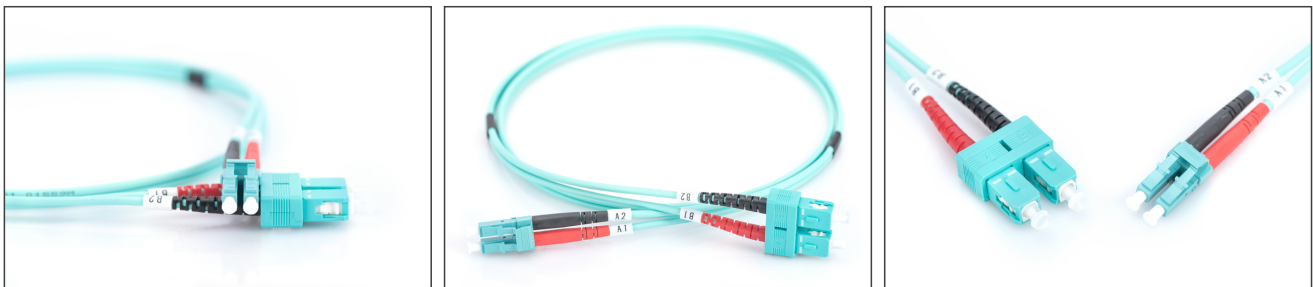

DIGITUS LWL Multimode OM 3 Patchkabel, LC / SC

DK-2532-02/3
EAN 4016032249580

FO patch cord, duplex, LC to SC MM OM3 50/125 æ, 2 m

Glasvezel patchkabel, duplex, LC naar SC,MM OM3 50/125 µ, 2 m

Zeer goede prestaties en uitstekende kwaliteit van de aansluitingen van uw netwerk.

- Duplexkabel
- LSOH
- Stekker met keramische ring
- Kabeldoorsnede 2 mm
- Per stuk verpakt met testrapport
- Assortiment: Glasvezel patchkabels

- Beschermkous: tweekleurig
- Connector 1: LC
- Connector 2: SC
- Kabeldiameter: 2 mm
- Kabelkleur: aqua
- Kabeltype: I-VH 2G50/125 µ
- Modus: Multimodus
- Verpakking: DIGITUS polybag
- Vezeldiameter: 50/125 µ
- Vezelklasse: OM3
- Lengte: 2 m

More images:

Part No.	DK-2532-02/3			
Lenght	2 m			
Cable Type	Duplex MM 50/125		OM3 LSZH	
	END A		END B	
Connector Type	LC		SC	
	0.17	0.1	0.14	0.08
Insertion Loss (dB)	32.2	39.2	34.9	35.3
Return Loss (dB)	PASS			
Q.C.				