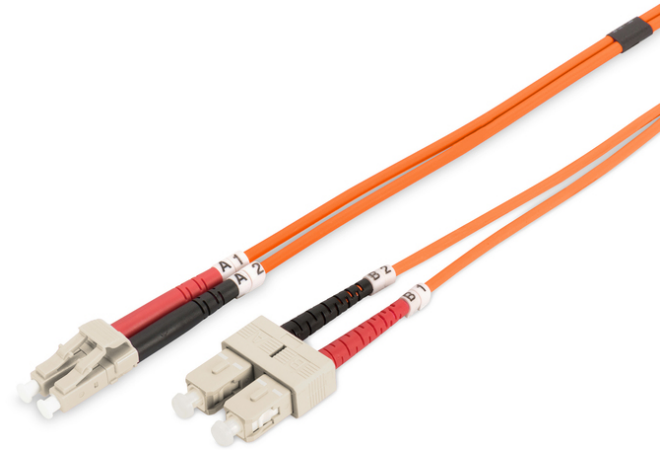

DIGITUS LWL Multimode Patchkabel, LC / SC

DK-2532-05
 EAN 4016032249436

FO patch cord, duplex, LC to SC MM OM2 50/125 æ, 5 m

FO patch cord, duplex, LC to SC,MM OM2 50/125 µ, 5 m

Zeer goede prestaties en uitstekende kwaliteit van de aansluitingen van uw netwerk.

- Duplexkabel
- LSOH
- Stekker met keramische ring
- Kabeldoorsnede 2 mm
- Per stuk verpakt met testrapport
- Assortiment: Glasvezel patchkabels

- Beschermkous: tweekleurig
- Connector 1: LC
- Connector 2: SC
- Kabelkleur: oranje
- Kabeltype: I-VH 2G50/125 µ
- Modus: Multimodus
- Verpakking: DIGITUS polybag
- Vezeldiameter: 50/125 µ
- Vezelklasse: OM2
- Lengte: 5 m

More images:

Part No.	DK-2532-05			
Lenght	5 m			
Cable Type	Duplex MM 50/125		OM2 LSZH	
	END A		END B	
Connector Type	LC		SC	
	0.1	0.06	0.12	0.11
Insertion Loss (dB)	31.9	31.3	33.1	35.9
Return Loss (dB)	PASS			
Q.C.				