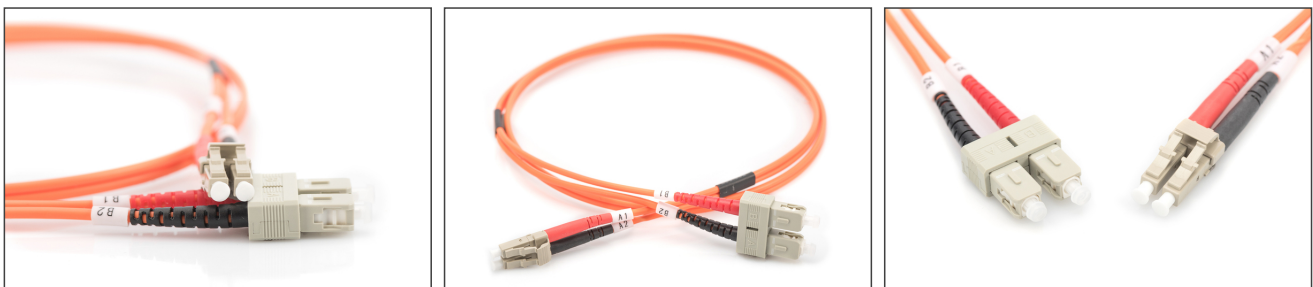

DIGITUS LWL Multimode Patchkabel, LC / SC

DK-2532-05
 EAN 4016032249436

FO patch cord, duplex, LC to SC MM OM2 50/125 æ, 5 m

FO patch cord, duplex, LC to SC,MM OM2 50/125 µ, 5 m

Zeer goede prestaties en uitstekende kwaliteit van de aansluitingen van uw netwerk.

- Duplexkabel
- LSOH
- Stekker met keramische ring
- Kabeldoorsnede 2 mm
- Per stuk verpakt met testrapport
- Assortiment: Glasvezel patchkabels

- Beschermkous: tweekleurig
- Connector 1: LC
- Connector 2: SC
- Kabelkleur: oranje
- Kabeltype: I-VH 2G50/125 µ
- Modus: Multimodus
- Verpakking: DIGITUS polybag
- Vezeldiameter: 50/125 µ
- Vezelklasse: OM2
- Lengte: 5 m

More images:

Part No.	DK-2532-05			
Lenght	5 m			
Cable Type	Duplex MM 50/125		OM2 LSZH	
	END A		END B	
Connector Type	LC		SC	
	0.1	0.06	0.12	0.11
Insertion Loss (dB)	31.9	31.3	33.1	35.9
Return Loss (dB)	PASS			
Q.C.				