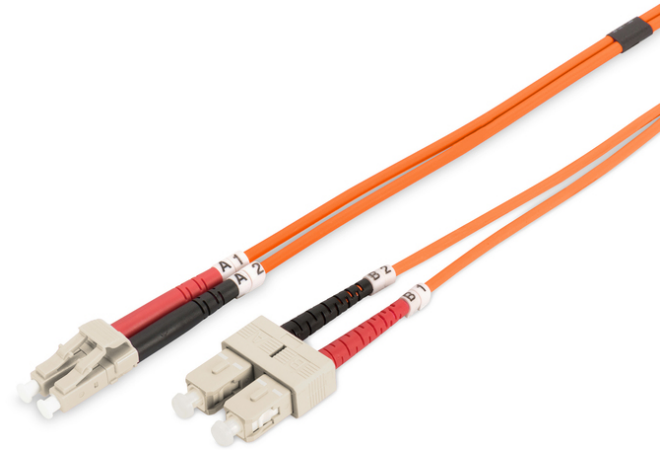

DIGITUS LWL Multimode Patchkabel, LC / SC

DK-2532-03
EAN 4016032249412

FO patch cord, duplex, LC to SC MM OM2 50/125 æ, 3 m

Glasvezel patchkabel, duplex, LC naar SC,MM OM2 50/125 µ, 3 m

Zeer goede prestaties en uitstekende kwaliteit van de aansluitingen van uw netwerk.

- Duplexkabel
- LSOH
- Stekker met keramische ring
- Kabeldoorsnede 2 mm
- Per stuk verpakt met testrapport
- Assortiment: Glasvezel patchkabels

- Beschermkous: tweekleurig
- Connector 1: LC
- Connector 2: SC
- Kabelkleur: oranje
- Kabeltype: I-VH 2G50/125 µ
- Modus: Multimodus
- Verpakking: DIGITUS polybag
- Vezeldiameter: 50/125 µ
- Vezelklasse: OM2
- Lengte: 3 m

More images:

Part No.	DK-2532-03			
Lenght	3 m			
Cable Type	Duplex MM 50/125		OM2 LSZH	
	END A		END B	
Connector Type	LC		SC	
	LC		SC	
Insertion Loss (dB)	0.1	0.06	0.12	0.11
Return Loss (dB)	31.9	31.3	33.1	35.9
Q.C.	PASS			