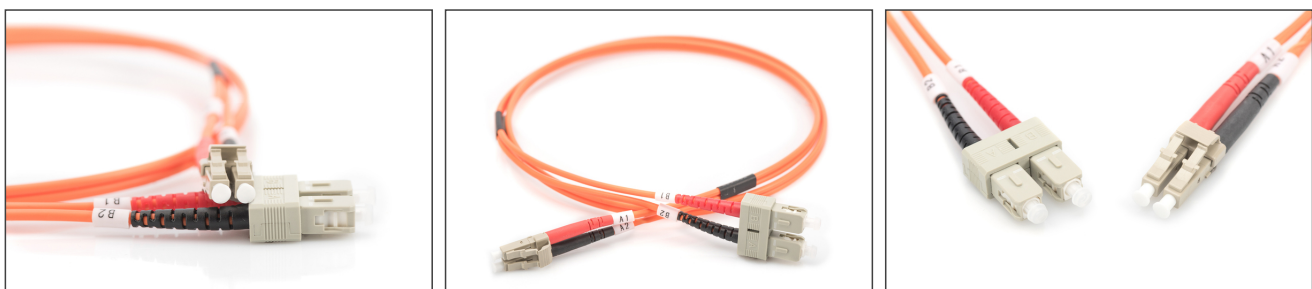

DIGITUS LWL Multimode Patchkabel, LC / SC

DK-2532-03
EAN 4016032249412

FO patch cord, duplex, LC to SC MM OM2 50/125 æ, 3 m

Glasvezel patchkabel, duplex, LC naar SC,MM OM2 50/125 µ, 3 m

Zeer goede prestaties en uitstekende kwaliteit van de aansluitingen van uw netwerk.

- Duplexkabel
- LSOH
- Stekker met keramische ring
- Kabeldoorsnede 2 mm
- Per stuk verpakt met testrapport
- Assortiment: Glasvezel patchkabels

- Beschermkous: tweekleurig
- Connector 1: LC
- Connector 2: SC
- Kabelkleur: oranje
- Kabeltype: I-VH 2G50/125 µ
- Modus: Multimodus
- Verpakking: DIGITUS polybag
- Vezeldiameter: 50/125 µ
- Vezelklasse: OM2
- Lengte: 3 m

More images:

Part No.	DK-2532-03			
Lenght	3 m			
Cable Type	Duplex MM 50/125		OM2 LSZH	
	END A		END B	
Connector Type	LC		SC	
	LC		SC	
Insertion Loss (dB)	0.1	0.06	0.12	0.11
Return Loss (dB)	31.9	31.3	33.1	35.9
Q.C.	PASS			