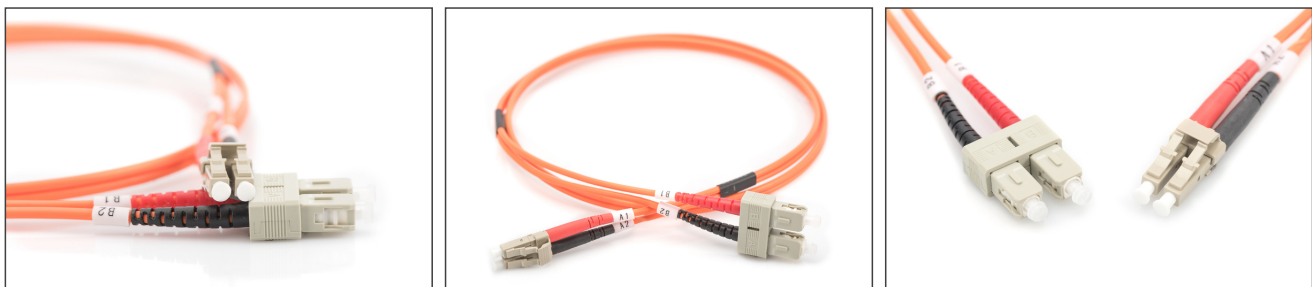

DIGITUS LWL Multimode Patchkabel, LC / SC

DK-2532-02
EAN 4016032249405

FO patch cord, duplex, LC to SC MM OM2 50/125 æ, 2 m

Glasvezel patchkabel, duplex, LC naar SC,MM OM2 50/125 µ, 2 m

Zeer goede prestaties en uitstekende kwaliteit van de aansluitingen van uw netwerk.

- Duplexkabel
- LSOH
- Stekker met keramische ring
- Kabeldoorsnede 2 mm
- Per stuk verpakt met testrapport
- Assortiment: Glasvezel patchkabels

- Beschermkous: tweekleurig
- Connector 1: LC
- Connector 2: SC
- Kabelkleur: oranje
- Kabeltype: I-VH 2G50/125 µ
- Modus: Multimodus
- Verpakking: DIGITUS polybag
- Vezeldiameter: 50/125 µ
- Vezelklasse: OM2
- Lengte: 2 m

More images:

Part No.	DK-2532-02			
Lenght	2 m			
Cable Type	Duplex MM 50/125		OM2 LSZH	
	END A		END B	
Connector Type	LC		SC	
	0.1	0.06	0.12	0.11
Insertion Loss (dB)	31.9	31.3	33.1	35.9
Return Loss (dB)	PASS			
Q.C.				