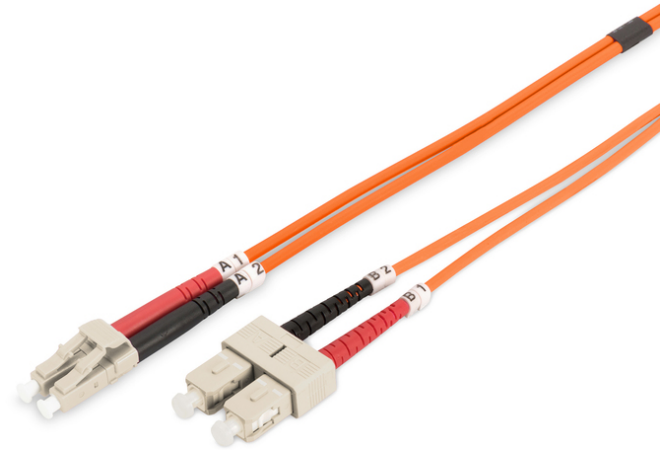

DIGITUS LWL Multimode Patchkabel, LC / SC

DK-2532-02
EAN 4016032249405

FO patch cord, duplex, LC to SC MM OM2 50/125 æ, 2 m

Glasvezel patchkabel, duplex, LC naar SC,MM OM2 50/125 µ, 2 m

Zeer goede prestaties en uitstekende kwaliteit van de aansluitingen van uw netwerk.

- Duplexkabel
- LSOH
- Stekker met keramische ring
- Kabeldoorsnede 2 mm
- Per stuk verpakt met testrapport
- Assortiment: Glasvezel patchkabels

- Beschermkous: tweekleurig
- Connector 1: LC
- Connector 2: SC
- Kabelkleur: oranje
- Kabeltype: I-VH 2G50/125 µ
- Modus: Multimodus
- Verpakking: DIGITUS polybag
- Vezeldiameter: 50/125 µ
- Vezelklasse: OM2
- Lengte: 2 m

More images:

Part No.	DK-2532-02			
Lenght	2 m			
Cable Type	Duplex MM 50/125		OM2 LSZH	
	END A		END B	
Connector Type	LC		SC	
	0.1	0.06	0.12	0.11
Insertion Loss (dB)	31.9	31.3	33.1	35.9
Return Loss (dB)	PASS			
Q.C.				