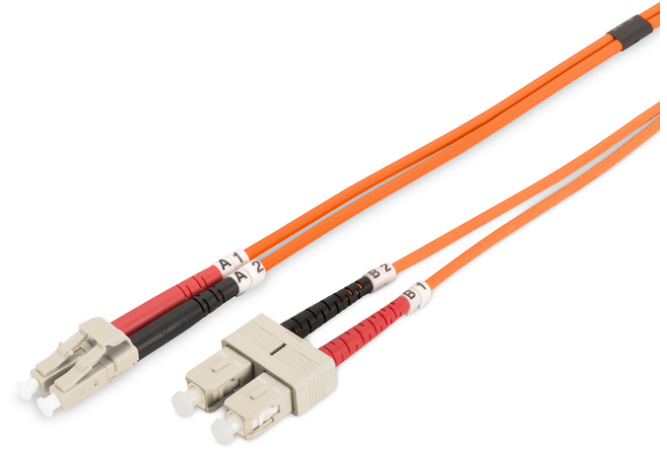

DIGITUS LWL Multimode Patchkabel, LC / SC

DK-2532-01
EAN 4016032249399

FO patch cord, duplex, LC to SC MM OM2 50/125 æ, 1 m

Glasvezel patchkabel, duplex, LC naar SC,MM OM2 50/125 µ, 1 m

Zeer goede prestaties en uitstekende kwaliteit van de aansluitingen van uw netwerk.

- Duplexkabel
- LSOH
- Stekker met keramische ring
- Kabeldoorsnede 2 mm
- Per stuk verpakt met testrapport
- Assortiment: Glasvezel patchkabels

- Beschermkous: tweekleurig
- Connector 1: LC
- Connector 2: SC
- Kabelkleur: oranje
- Kabeltype: I-VH 2G50/125 µ
- Modus: Multimodus
- Verpakking: DIGITUS polybag
- Vezeldiameter: 50/125 µ
- Vezelklasse: OM2
- Lengte: 1 m

More images:

Part No.	DK-2532-01			
Lenght	1 m			
Cable Type	Duplex MM 50/125		OM2 LSZH	
	END A		END B	
Connector Type	LC		SC	
Insertion Loss (dB)	0.1	0.06	0.12	0.11
Return Loss (dB)	31.9	31.3	33.1	35.9
Q.C.	PASS			