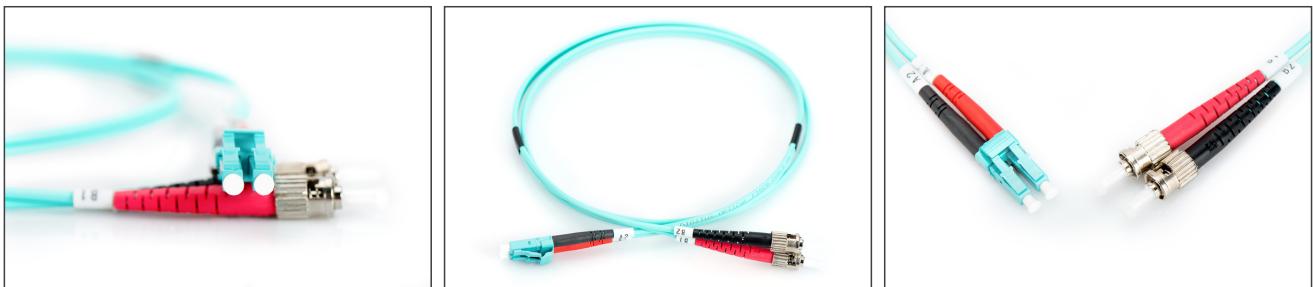

# DIGITUS LWL Multimode OM 3 Patchkabel, LC / ST

DK-2531-01/3  
EAN 4016032249276

**FO patch cord, duplex, LC to ST MM OM3 50/125 æ, 1 m**

Glasvezel patchkabel, duplex, LC naar ST,MM OM3 50/125 µ, 1 m

**Zeer goede prestaties en uitstekende kwaliteit van de aansluitingen van uw netwerk.**

- Duplexkabel
- LSOH
- Stekker met keramische ring
- Kabeldoorsnede 2 mm
- Per stuk verpakt met testrapport
- Assortiment: Glasvezel patchkabels

- Beschermkous: tweekleurig
- Connector 1: LC
- Connector 2: ST
- Kabeldiameter: 2 mm
- Kabelkleur: aqua
- Kabeltype: I-VH 2G50/125 µ
- Modus: Multimodus
- Verpakking: DIGITUS polybag
- Vezeldiameter: 50/125 µ
- Vezelklasse: OM3
- Lengte: 1 m

**More images:**

Part No.	DK-2531-01/3			
Lenght	1 m			
Cable Type	Duplex MM 50/125		OM3 LSZH	
	END A		END B	
Connector Type	LC		ST	
	LC		ST	
Insertion Loss (dB)	0.15	0.16	0.06	0.06
Return Loss (dB)	32.2	36.6	33.6	37
Q.C.	PASS			