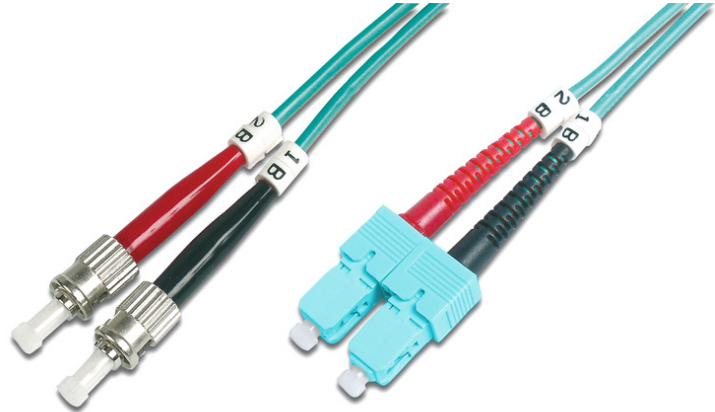

# DIGITUS LWL Multimode OM 3 Patchkabel, ST / SC

DK-2512-03/3  
EAN 4016032248996

**FO patch cord, duplex, ST to SC MM OM3 50/125 æ, 3 m**

Glasvezel patchkabel, duplex, ST naar SC, MM OM3 50/125 µ, 3 m

**Zeer goede prestaties en uitstekende kwaliteit van de aansluitingen van uw netwerk.**

- Duplexkabel
- LSOH
- Stekker met keramische ring
- Kabeldoorsnede 2 mm
- Per stuk verpakt met testrapport
- Assortiment: Glasvezel patchkabels

- Beschermkous: tweekleurig
- Connector 1: ST
- Connector 2: SC
- Kabeldiameter: 2 mm
- Kabelkleur: aqua
- Kabeltype: I-VH 2G50/125 µ
- Modus: Multimodus
- Verpakking: DIGITUS polybag
- Vezeldiameter: 50/125 µ
- Vezelklasse: OM3
- Lengte: 3 m

**More images:**

Part No.	DK-2512-03/3			
Lenght	3 m			
Cable Type	Duplex MM 50/125		OM3 LSZH	
	END A		END B	
Connector Type	ST		SC	
Insertion Loss (dB)	0.17	0.10	0.15	0.11
Return Loss (dB)	39.8	38.0	39.2	35.2
Q.C.	PASS			