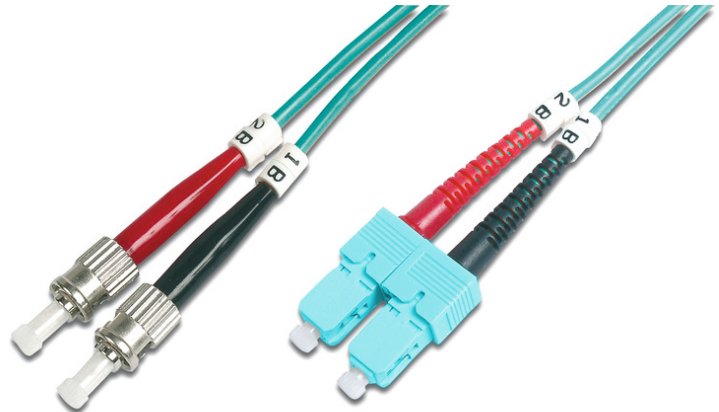

# DIGITUS LWL Multimode OM 3 Patchkabel, ST / SC

DK-2512-02/3  
EAN 4016032248989

**FO patch cord, duplex, ST to SC MM OM3 50/125 æ, 2 m**

Glasvezel patchkabel, duplex, ST naar SC,MM OM3 50/125 µ, 2 m

**Zeer goede prestaties en uitstekende kwaliteit van de aansluitingen van uw netwerk.**

- Duplexkabel
- LSOH
- Stekker met keramische ring
- Kabeldoorsnede 2 mm
- Per stuk verpakt met testrapport
- Assortiment: Glasvezel patchkabels

- Beschermkous: tweekleurig
- Connector 1: ST
- Connector 2: SC
- Kabeldiameter: 2 mm
- Kabelkleur: aqua
- Kabeltype: I-VH 2G50/125 µ
- Modus: Multimodus
- Verpakking: DIGITUS polybag
- Vezeldiameter: 50/125 µ
- Vezelklasse: OM3
- Lengte: 2 m

**More images:**

Part No.	DK-2512-02/3			
Lenght	2 m			
Cable Type	Duplex MM 50/125		OM3 LSZH	
	END A		END B	
Connector Type	ST		SC	
Insertion Loss (dB)	0.17	0.10	0.15	0.11
Return Loss (dB)	39.8	38.0	39.2	35.2
Q.C.	PASS			