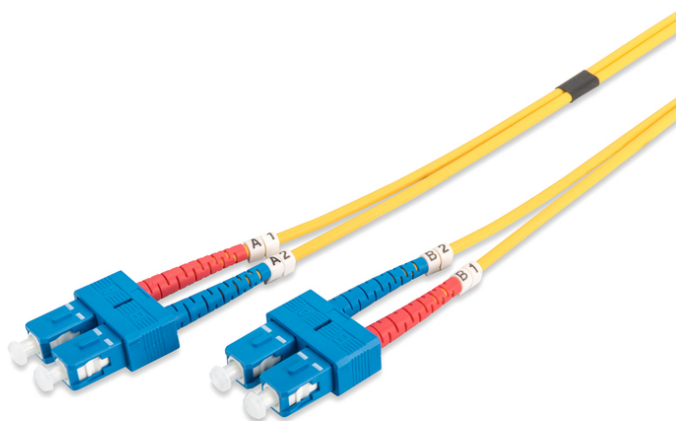

DIGITUS LWL Singlemode Patchkabel, SC / SC

DK-2922-05
EAN 4016032248767

FO patch cord, duplex, SC to SC SM OS2 09/125 æ, 5 m
Glasvezel patchkabel, duplex, SC naar SC, SM OS2 09/125 µ, 5 m

Zeer goede prestaties en uitstekende kwaliteit van de aansluitingen van uw netwerk.

- Duplexkabel
- LSOH
- Stekker met keramische ring
- Kabeldoorsnede 2 mm
- Per stuk verpakt met testrapport
- Assortiment: Glasvezel patchkabels

- Beschermkous: éénkleurig
- Connector 1: SC
- Connector 2: SC
- Kabeldiameter: 2 mm
- Kabelkleur: geel
- Kabeltype: I-VH 2E9/125 µ
- Modus: Enkele modus
- Verpakking: DIGITUS polybag
- Vezeldiameter: 9/125 µ
- Vezelklasse: OS2
- Lengte: 5 m

More images:

Part No.	DK-2922-05			
Lenght	5 m			
Cable Type	Duplex SM 9/125		OS2 LSZH	
	END A		END B	
Connector Type	SC		SC	
Insertion Loss (dB)	0.11	0.15	0.15	0.19
Return Loss (dB)	53.7	50.9	52.8	51.4
Q.C.	PASS			