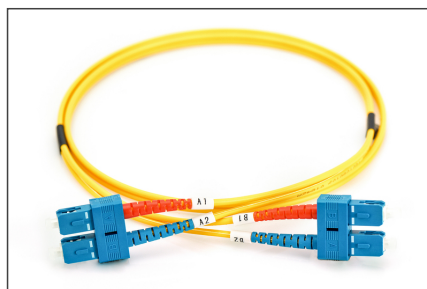

DIGITUS LWL Singlemode Patchkabel, SC / SC

DK-2922-05
EAN 4016032248767

FO patch cord, duplex, SC to SC SM OS2 09/125 æ, 5 m
Glasvezel patchkabel, duplex, SC naar SC, SM OS2 09/125 µ, 5 m

Zeer goede prestaties en uitstekende kwaliteit van de aansluitingen van uw netwerk.

- Duplexkabel
- LSOH
- Stekker met keramische ring
- Kabeldoorsnede 2 mm
- Per stuk verpakt met testrapport
- Assortiment: Glasvezel patchkabels

- Beschermkous: éénkleurig
- Connector 1: SC
- Connector 2: SC
- Kabeldiameter: 2 mm
- Kabelkleur: geel
- Kabeltype: I-VH 2E9/125 µ
- Modus: Enkele modus
- Verpakking: DIGITUS polybag
- Vezeldiameter: 9/125 µ
- Vezelklasse: OS2
- Lengte: 5 m

More images:

Part No.	DK-2922-05			
Lenght	5 m			
Cable Type	Duplex SM 9/125		OS2 LSZH	
	END A		END B	
Connector Type	SC		SC	
Insertion Loss (dB)	0.11	0.15	0.15	0.19
Return Loss (dB)	53.7	50.9	52.8	51.4
Q.C.	PASS			