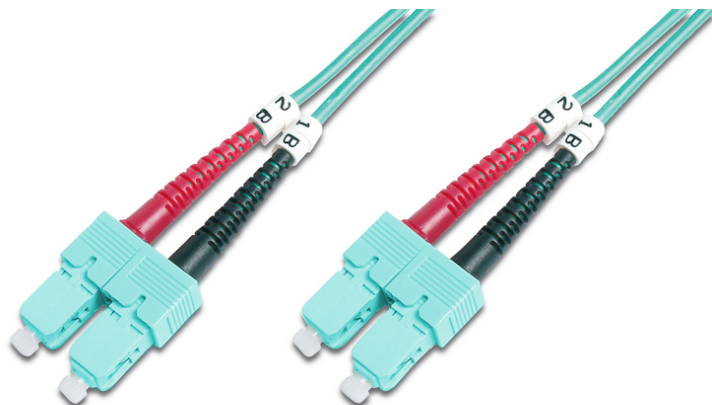

DIGITUS LWL Multimode OM 3 Patchkabel, SC / SC

DK-2522-10/3
EAN 4016032248729

FO patch cord, duplex, SC to SC MM OM3 50/125 æ, 10 m

Glasvezel patchkabel, duplex, SC naar SC,MM OM3 50/125 µ, 10 m

Zeer goede prestaties en uitstekende kwaliteit van de aansluitingen van uw netwerk.

- Duplexkabel
- LSOH
- Stekker met keramische ring
- Kabeldoorsnede 2 mm
- Per stuk verpakt met testrapport
- Assortiment: Glasvezel patchkabels

- Beschermkous: tweekleurig
- Connector 1: SC
- Connector 2: SC
- Kabeldiameter: 2 mm
- Kabelkleur: aqua
- Kabeltype: I-VH 2G50/125 µ
- Modus: Multimodus
- Verpakking: DIGITUS polybag
- Vezeldiameter: 50/125 µ
- Vezelklasse: OM3
- Lengte: 10 m

More images:

Part No.	DK-2522-10/3			
Lenght	10 m			
Cable Type	Duplex MM 50/125		OM3 LSZH	
	END A		END B	
Connector Type	SC		SC	
Insertion Loss (dB)	0.25	0.25	0.12	0.18
Return Loss (dB)	31.5	30.2	32.7	34.7
Q.C.	PASS			