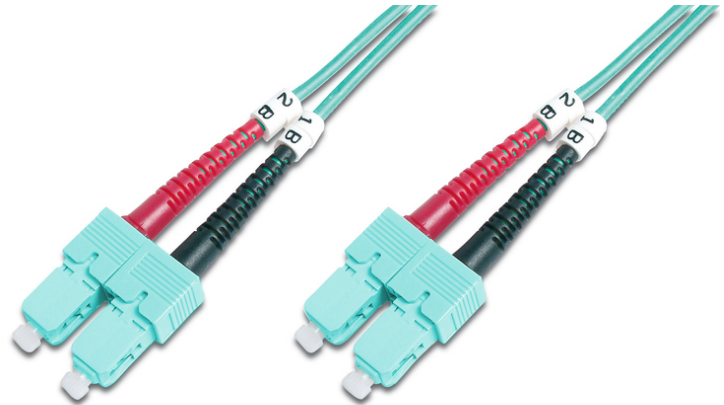

# DIGITUS LWL Multimode OM 3 Patchkabel, SC / SC

DK-2522-05/3  
EAN 4016032248569

**FO patch cord, duplex, SC to SC MM OM3 50/125 æ, 5 m**

Glasvezel patchkabel, duplex, SC naar SC,MM OM3 50/125 µ, 5 m

**Zeer goede prestaties en uitstekende kwaliteit van de aansluitingen van uw netwerk.**

- Duplexkabel
- LSOH
- Stekker met keramische ring
- Kabeldoorsnede 2 mm
- Per stuk verpakt met testrapport
- Assortiment: Glasvezel patchkabels

- Beschermkous: tweekleurig
- Connector 1: SC
- Connector 2: SC
- Kabeldiameter: 2 mm
- Kabelkleur: aqua
- Kabeltype: I-VH 2G50/125 µ
- Modus: Multimodus
- Verpakking: DIGITUS polybag
- Vezeldiameter: 50/125 µ
- Vezelklasse: OM3
- Lengte: 5 m

**More images:**

Part No.	DK-2522-05/3			
Lenght	5 m			
Cable Type	Duplex MM 50/125		OM3 LSZH	
	END A		END B	
Connector Type	SC		SC	
Insertion Loss (dB)	0.25	0.25	0.12	0.18
Return Loss (dB)	31.5	30.2	32.7	34.7
Q.C.	PASS			