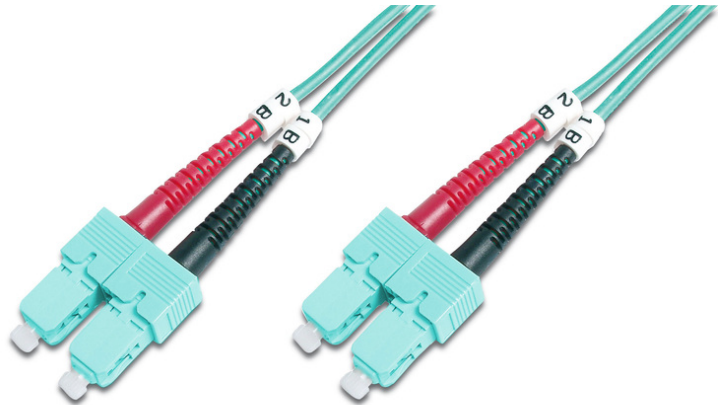

DIGITUS LWL Multimode OM 3 Patchkabel, SC / SC

DK-2522-01/3
EAN 4016032248538

FO patch cord, duplex, SC to SC MM OM3 50/125 æ, 1 m

Glasvezel patchkabel, duplex, SC naar SC,MM OM3 50/125 µ, 1 m

Zeer goede prestaties en uitstekende kwaliteit van de aansluitingen van uw netwerk.

- Duplexkabel
- LSOH
- Stekker met keramische ring
- Kabeldoorsnede 2 mm
- Per stuk verpakt met testrapport
- Assortiment: Glasvezel patchkabels

- Beschermkous: tweekleurig
- Connector 1: SC
- Connector 2: SC
- Kabeldiameter: 2 mm
- Kabelkleur: aqua
- Kabeltype: I-VH 2G50/125 µ
- Modus: Multimodus
- Verpakking: DIGITUS polybag
- Vezeldiameter: 50/125 µ
- Vezelklasse: OM3
- Lengte: 1 m

More images:

Part No.	DK-2522-01/3			
Lenght	1 m			
Cable Type	Duplex MM 50/125		OM3 LSZH	
	END A		END B	
Connector Type	SC		SC	
Insertion Loss (dB)	0.25	0.25	0.12	0.18
Return Loss (dB)	31.5	30.2	32.7	34.7
Q.C.	PASS			