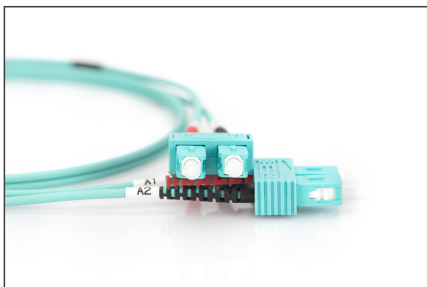

DIGITUS LWL Multimode OM 3 Patchkabel, SC / SC

DK-2522-01/3
EAN 4016032248538

FO patch cord, duplex, SC to SC MM OM3 50/125 æ, 1 m

Glasvezel patchkabel, duplex, SC naar SC,MM OM3 50/125 µ, 1 m

Zeer goede prestaties en uitstekende kwaliteit van de aansluitingen van uw netwerk.

- Duplexkabel
- LSOH
- Stekker met keramische ring
- Kabeldoorsnede 2 mm
- Per stuk verpakt met testrapport
- Assortiment: Glasvezel patchkabels

- Beschermkous: tweekleurig
- Connector 1: SC
- Connector 2: SC
- Kabeldiameter: 2 mm
- Kabelkleur: aqua
- Kabeltype: I-VH 2G50/125 µ
- Modus: Multimodus
- Verpakking: DIGITUS polybag
- Vezeldiameter: 50/125 µ
- Vezelklasse: OM3
- Lengte: 1 m

More images:

Part No.	DK-2522-01/3			
Lenght	1 m			
Cable Type	Duplex MM 50/125		OM3 LSZH	
	END A		END B	
Connector Type	SC		SC	
Insertion Loss (dB)	0.25	0.25	0.12	0.18
Return Loss (dB)	31.5	30.2	32.7	34.7
Q.C.	PASS			