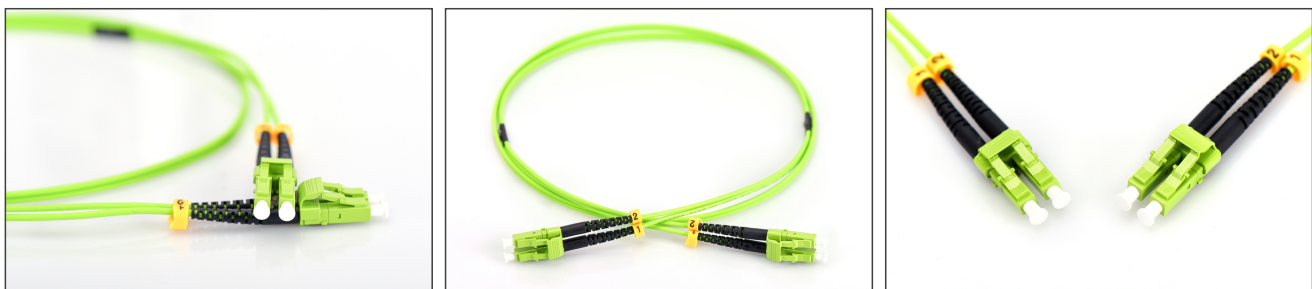

DIGITUS Cavo patch LWL multimodale, LC/LC

DK-2533-05-5
EAN 4016032424536

FO patch cord, duplex, LC to LC MM OM5 50/125 æ, 5 m

Cavo patch in fibra ottica, duplex, da LC a LC, MM OM5 50/125 µ, 5 m

Le migliori prestazioni e qualità della connessione per la vostra rete.

- Cavo Duplex
- LSOH
- Spina con giunto in ceramica
- Diametro del cavo 2 mm
- Confezionate singolarmente con certificato di collaudo
- Assortimento: Cavi patch in fibra ottica

- Classe fibra: OM5
- Colore cavo: verde limone
- Connettore 1: LC
- Connettore 2: LC
- Diametro del cavo: 3 mm
- Diametro della fibra: 50/125µ
- Imballaggio: Busta in plastica DIGITUS
- Modalità: Multimodale
- Protezione: monocolore
- Tipo di cavo: I-VH 2G50/125µ
- Lunghezza: 5 m

More images:

Part No.	DK-2533-05-5			
Lenght	5 m			
Cable Type	Duplex MM 50/125		OM5 LSZH	
	END A		END B	
Connector Type	LC		LC	
	LC	LC	LC	LC
Insertion Loss (dB)	0.14	0.13	0.15	0.14
Return Loss (dB)	40.20	39.10	38.20	41.30
Q.C.	PASS			