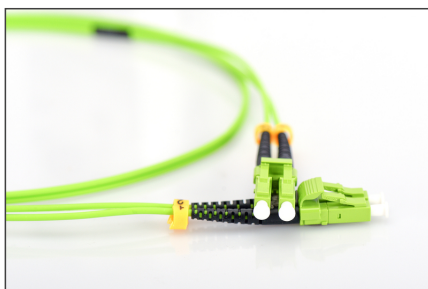

DIGITUS Cavo patch LWL multimodale, LC/LC

DK-2533-02-5
EAN 4016032424512

FO patch cord, duplex, LC to LC MM OM5 50/125 æ, 2 m

Cavo patch in fibra ottica, duplex, da LC a LC, MM OM5 50/125 µ, 2 m

Le migliori prestazioni e qualità della connessione per la vostra rete.

- Cavo Duplex
- LSOH
- Spina con giunto in ceramica
- Confezionate singolarmente con certificato di collaudo
- Diametro del cavo 2mm
- Assortimento: Cavi patch in fibra ottica

- Classe fibra: OM5
- Colore cavo: verde limone
- Connettore 1: LC
- Connettore 2: LC
- Diametro del cavo: 3 mm
- Diametro della fibra: 50/125µ
- Imballaggio: Busta in plastica DIGITUS
- Modalità: Multimodale
- Protezione: monocoloro
- Tipo di cavo: I-VH 2G50/125µ
- Lunghezza: 2 m

More images:

Part No.	DK-2533-02-5			
Lenght	2 m			
Cable Type	Duplex MM 50/125		OM5 LSZH	
	END A	END B		
Connector Type	LC		LC	
Insertion Loss (dB)	0.14	0.13	0.15	0.14
Return Loss (dB)	40.20	39.10	38.20	41.30
Q.C.	PASS			