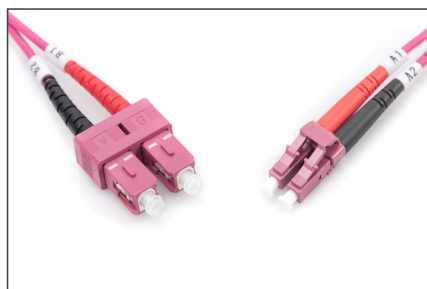

DIGITUS Cavo patch multimodale LWL, OM4, LC/SC

DK-2532-10-4
EAN 4016032308966

Cavo patch in fibra ottica, duplex, da LC a SC MM OM4 50/125 μ , 10 m

Cavo patch in fibra ottica, duplex, da LC a SC, MM OM4 50/125 μ , 10 m

Le migliori prestazioni e qualità della connessione per la vostra rete.

- Cavo Duplex
- LSOH
- Spina con giunto in ceramica
- Diametro del cavo 2 mm
- Confezionate singolarmente con certificato di collaudo
- Colore: RAL 4003
- Assortimento: Cavi patch in fibra ottica

- Classe fibra: OM4
- Colore cavo: viola erica
- Connettore 1: LC
- Connettore 2: SC
- Diametro del cavo: 2 mm
- Diametro della fibra: 50/125 μ
- Imballaggio: Busta in plastica DIGITUS
- Modalità: Multimodale
- Protezione: bicolore
- Rivestimento del cavo: LSOH
- Tipo di cavo: I-VH 2G50/125 μ
- Lunghezza: 10 m

More images:

Part No.	DK-2532-10-4			
Lenght	10 m			
Cable Type	Duplex MM 50/125		OM4 LSZH	
	END A		END B	
Connector Type	LC		SC	
Insertion Loss (dB)	0.16	0.13	0.15	0.14
Return Loss (dB)	41.20	39.10	38.20	42.30
Q.C.	PASS			