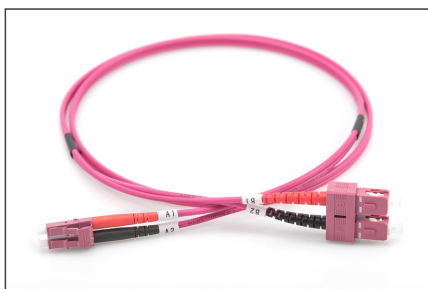

DIGITUS Cavo patch multimodale LWL, OM4, LC/SC

DK-2532-10-4
EAN 4016032308966

Cavo patch in fibra ottica, duplex, da LC a SC MM OM4 50/125 μ , 10 m

Cavo patch in fibra ottica, duplex, da LC a SC, MM OM4 50/125 μ , 10 m

Le migliori prestazioni e qualità della connessione per la vostra rete.

- Cavo Duplex
- LSOH
- Spina con giunto in ceramica
- Diametro del cavo 2 mm
- Confezionate singolarmente con certificato di collaudo
- Colore: RAL 4003
- Assortimento: Cavi patch in fibra ottica

- Classe fibra: OM4
- Colore cavo: viola erica
- Connettore 1: LC
- Connettore 2: SC
- Diametro del cavo: 2 mm
- Diametro della fibra: 50/125 μ
- Imballaggio: Busta in plastica DIGITUS
- Modalità: Multimodale
- Protezione: bicolore
- Rivestimento del cavo: LSOH
- Tipo di cavo: I-VH 2G50/125 μ
- Lunghezza: 10 m

More images:

Part No.	DK-2532-10-4			
Lenght	10 m			
Cable Type	Duplex MM 50/125		OM4 LSZH	
	END A		END B	
Connector Type	LC		SC	
Insertion Loss (dB)	0.16	0.13	0.15	0.14
Return Loss (dB)	41.20	39.10	38.20	42.30
Q.C.	PASS			