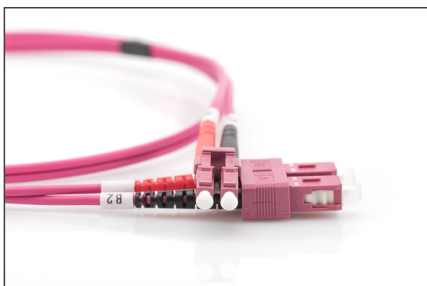

# DIGITUS Cavo patch multimodale LWL, OM4, LC/SC

DK-2532-05-4  
EAN 4016032308942

## FO patch cord, duplex, LC to SC MM OM4 50/125 æ, 5 m

Cavo patch in fibra ottica, duplex, da LC a SC, MM OM4 50/125 µ, 5 m

**Le migliori prestazioni e qualità della connessione per la vostra rete.**

- Cavo Duplex
- LSOH
- Spina con giunto in ceramica
- Diametro del cavo 2 mm
- Confezionate singolarmente con certificato di collaudo
- Colore: RAL 4003
- Assortimento: Cavi patch in fibra ottica

- Classe fibra: OM4
- Colore cavo: viola erica
- Connettore 1: LC
- Connettore 2: SC
- Diametro del cavo: 2 mm
- Diametro della fibra: 50/125µ
- Imballaggio: Busta in plastica DIGITUS
- Modalità: Multimodale
- Protezione: bicolore
- Rivestimento del cavo: LSOH
- Tipo di cavo: I-VH 2G50/125µ
- Lunghezza: 5 m

### More images:

Part No.	DK-2532-05-4			
Lenght	5 m			
Cable Type	Duplex MM 50/125		OM4 LSZH	
	END A		END B	
Connector Type	LC		SC	
	LC		SC	
Insertion Loss (dB)	0.16	0.13	0.15	0.14
Return Loss (dB)	41.20	39.10	38.20	42.30
Q.C.	PASS			