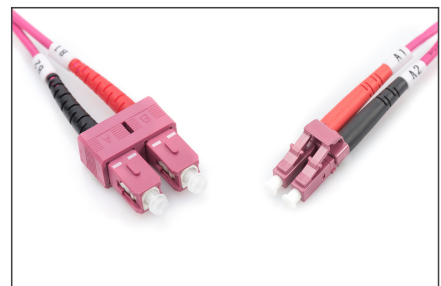

# DIGITUS Cavo patch multimodale LWL, OM4, LC/SC

DK-2532-05-4  
EAN 4016032308942

## FO patch cord, duplex, LC to SC MM OM4 50/125 æ, 5 m

Cavo patch in fibra ottica, duplex, da LC a SC, MM OM4 50/125 µ, 5 m

**Le migliori prestazioni e qualità della connessione per la vostra rete.**

- Cavo Duplex
- LSOH
- Spina con giunto in ceramica
- Diametro del cavo 2 mm
- Confezionate singolarmente con certificato di collaudo
- Colore: RAL 4003
- Assortimento: Cavi patch in fibra ottica

- Classe fibra: OM4
- Colore cavo: viola erica
- Connettore 1: LC
- Connettore 2: SC
- Diametro del cavo: 2 mm
- Diametro della fibra: 50/125µ
- Imballaggio: Busta in plastica DIGITUS
- Modalità: Multimodale
- Protezione: bicolore
- Rivestimento del cavo: LSOH
- Tipo di cavo: I-VH 2G50/125µ
- Lunghezza: 5 m

### More images:

Part No.	DK-2532-05-4			
Lenght	5 m			
Cable Type	Duplex MM 50/125		OM4 LSZH	
	END A		END B	
Connector Type	LC		SC	
	LC		SC	
Insertion Loss (dB)	0.16	0.13	0.15	0.14
Return Loss (dB)	41.20	39.10	38.20	42.30
Q.C.	PASS			