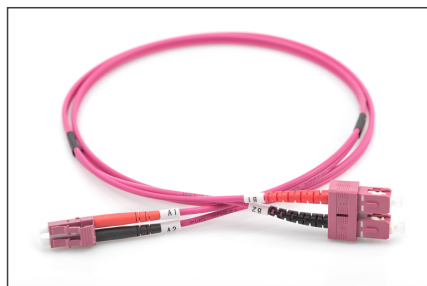

# DIGITUS Cavo patch multimodale LWL, OM4, LC/SC

DK-2532-05-4  
EAN 4016032308942

## FO patch cord, duplex, LC to SC MM OM4 50/125 æ, 5 m

Cavo patch in fibra ottica, duplex, da LC a SC, MM OM4 50/125 µ, 5 m

**Le migliori prestazioni e qualità della connessione per la vostra rete.**

- Cavo Duplex
- LSOH
- Spina con giunto in ceramica
- Diametro del cavo 2 mm
- Confezionate singolarmente con certificato di collaudo
- Colore: RAL 4003
- Assortimento: Cavi patch in fibra ottica

- Classe fibra: OM4
- Colore cavo: viola erica
- Connettore 1: LC
- Connettore 2: SC
- Diametro del cavo: 2 mm
- Diametro della fibra: 50/125µ
- Imballaggio: Busta in plastica DIGITUS
- Modalità: Multimodale
- Protezione: bicolore
- Rivestimento del cavo: LSOH
- Tipo di cavo: I-VH 2G50/125µ
- Lunghezza: 5 m

### More images:

Part No.	DK-2532-05-4			
Lenght	5 m			
Cable Type	Duplex MM 50/125		OM4 LSZH	
	END A		END B	
Connector Type	LC		SC	
	LC		SC	
Insertion Loss (dB)	0.16	0.13	0.15	0.14
Return Loss (dB)	41.20	39.10	38.20	42.30
Q.C.	PASS			