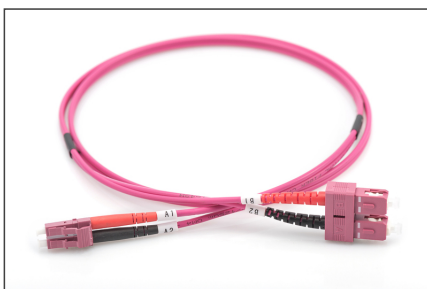

DIGITUS Cavo patch multimodale LWL, OM4, LC/SC

DK-2532-01-4
EAN 4016032308911

FO patch cord, duplex, LC to SC MM OM4 50/125 æ, 1 m

Cavo patch in fibra ottica, duplex, da LC a SC, MM OM4 50/125 µ, 1 m

Le migliori prestazioni e qualità della connessione per la vostra rete.

- Cavo Duplex
- LSOH
- Spina con giunto in ceramica
- Diametro del cavo 2 mm
- Confezionate singolarmente con certificato di collaudo
- Colore: RAL 4003
- Assortimento: Cavi patch in fibra ottica
- Classe fibra: OM4

- Colore cavo: viola erica
- Connettore 1: LC
- Connettore 2: SC
- Diametro del cavo: 2 mm
- Diametro della fibra: 50/125µ
- Imballaggio: Busta in plastica DIGITUS
- Modalità: Multimodale
- Numero dei collegamenti lato 1: 1
- Numero dei collegamenti lato 2: 1
- Rivestimento del cavo: LSOH
- Tipo di cavo: I-VH 2G50/125µ
- Lunghezza: 1 m

More images:

Part No.	DK-2532-01-4			
Lenght	1 m			
Cable Type	Duplex MM 50/125	OM4 LSZH		
	END A	END B		
Connector Type	LC	SC		
Insertion Loss (dB)	0.16	0.13	0.15	0.14
Return Loss (dB)	41.20	39.10	38.20	42.30
Q.C.	PASS			