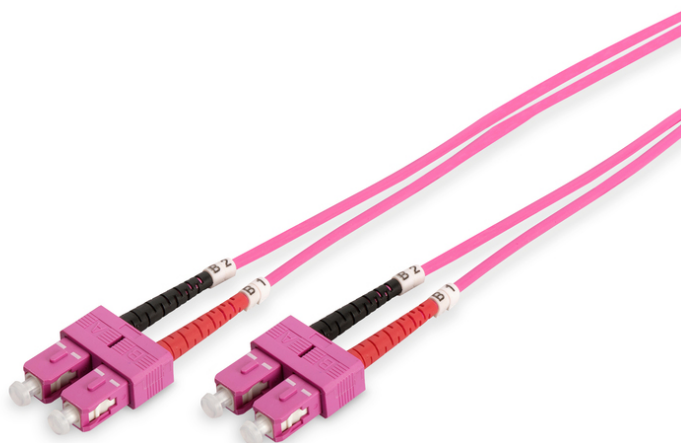

# DIGITUS Cavo patch LWL multimodale, OM4, SC/SC

DK-2522-02-4  
 EAN 4016032308867

**FO patch cord, duplex, SC to SC MM OM4 50/125 æ, 2 m**

Cavo patch in fibra ottica, duplex, da SC a SC, MM OM4 50/125 µ, 2 m

**Le migliori prestazioni e qualità della connessione per la vostra rete.**

- Cavo Duplex
- LSOH
- Spina con giunto in ceramica
- Diametro del cavo 2 mm
- Confezionate singolarmente con certificato di collaudo
- Colore: RAL 4003
- Assortimento: Cavi patch in fibra ottica

- Classe fibra: OM4
- Colore cavo: viola erica
- Connettore 1: SC
- Connettore 2: SC
- Diametro del cavo: 2 mm
- Diametro della fibra: 50/125µ
- Imballaggio: Busta in plastica DIGITUS
- Modalità: Multimodale
- Protezione: bicolore
- Rivestimento del cavo: LSOH
- Tipo di cavo: I-VH 2G50/125µ
- Lunghezza: 2 m

**More images:**

Part No.	DK-2522-02-4			
Lenght	2 m			
Cable Type	Duplex MM 50/125		OM4 LSZH	
	END A		END B	
Connector Type	SC		SC	
Insertion Loss (dB)	0.11	0.05	0.11	0.11
Return Loss (dB)	30.5	32	33.2	35.8
Q.C.	PASS			