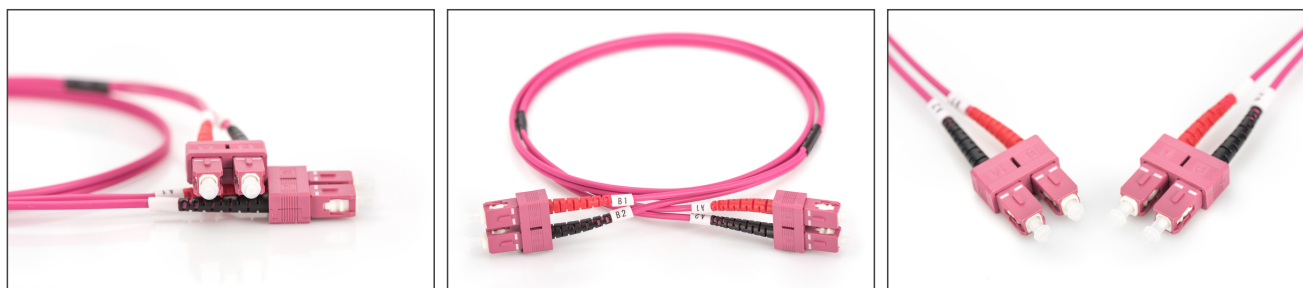

# DIGITUS Cavo patch LWL multimodale, OM4, SC/SC

DK-2522-02-4  
 EAN 4016032308867

**FO patch cord, duplex, SC to SC MM OM4 50/125 æ, 2 m**

Cavo patch in fibra ottica, duplex, da SC a SC, MM OM4 50/125 µ, 2 m

**Le migliori prestazioni e qualità della connessione per la vostra rete.**

- Cavo Duplex
- LSOH
- Spina con giunto in ceramica
- Diametro del cavo 2 mm
- Confezionate singolarmente con certificato di collaudo
- Colore: RAL 4003
- Assortimento: Cavi patch in fibra ottica

- Classe fibra: OM4
- Colore cavo: viola erica
- Connettore 1: SC
- Connettore 2: SC
- Diametro del cavo: 2 mm
- Diametro della fibra: 50/125µ
- Imballaggio: Busta in plastica DIGITUS
- Modalità: Multimodale
- Protezione: bicolore
- Rivestimento del cavo: LSOH
- Tipo di cavo: I-VH 2G50/125µ
- Lunghezza: 2 m

**More images:**

Part No.	DK-2522-02-4			
Lenght	2 m			
Cable Type	Duplex MM 50/125		OM4 LSZH	
	END A		END B	
Connector Type	SC		SC	
Insertion Loss (dB)	0.11	0.05	0.11	0.11
Return Loss (dB)	30.5	32	33.2	35.8
Q.C.	PASS			