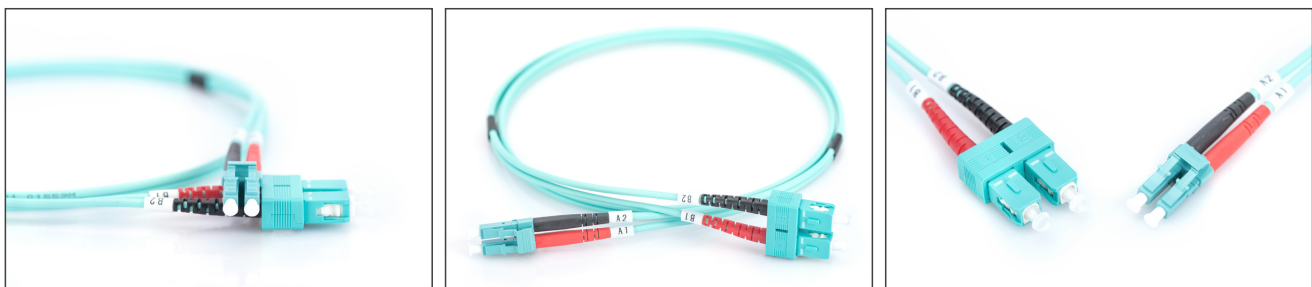

# DIGITUS Cavo patch LWL multimodale OM 3, LC/SC

DK-2532-05/3  
EAN 4016032249603

### FO patch cord, duplex, LC to SC MM OM3 50/125 æ, 5 m

Cavo patch in fibra ottica, duplex, da LC a SC, MM OM3 50/125 µ, 5 m

**Le migliori prestazioni e qualità della connessione per la vostra rete.**

- Cavo Duplex
- LSOH
- Spina con giunto in ceramica
- Diametro del cavo 2 mm
- Confezionate singolarmente con certificato di collaudo
- Assortimento: Cavi patch in fibra ottica

- Classe fibra: OM3
- Colore cavo: colore acqua
- Connettore 1: LC
- Connettore 2: SC
- Diametro del cavo: 2 mm
- Diametro della fibra: 50/125µ
- Imballaggio: Busta in plastica DIGITUS
- Modalità: Multimodale
- Protezione: bicolore
- Tipo di cavo: I-VH 2G50/125µ
- Lunghezza: 5 m

### More images:

Part No.	DK-2532-05/3			
Lenght	5 m			
Cable Type	Duplex MM 50/125		OM3 LSZH	
	END A		END B	
Connector Type	LC		SC	
	0.17	0.1	0.14	0.08
Insertion Loss (dB)	0.17	0.1	0.14	0.08
Return Loss (dB)	32.2	39.2	34.9	35.3
Q.C.	PASS			