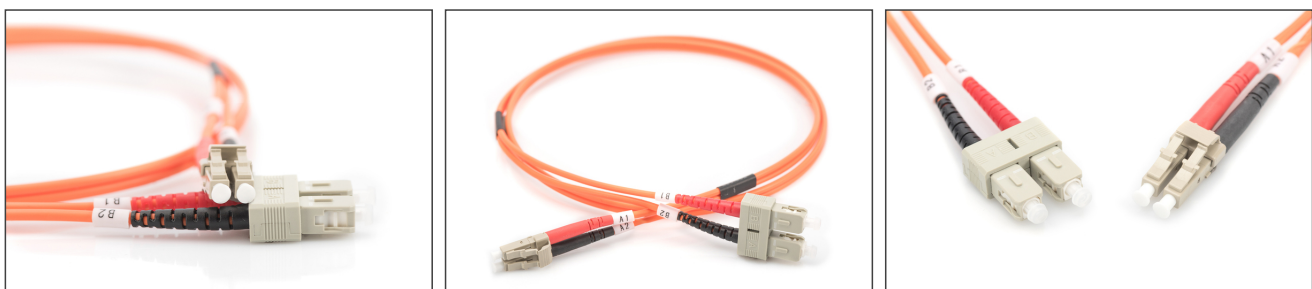

DIGITUS Cavo patch multimodale LWL, LC/SC

DK-2532-02
EAN 4016032249405

FO patch cord, duplex, LC to SC MM OM2 50/125 æ, 2 m

Cavo patch in fibra ottica, duplex, da LC a SC, MM OM2 50/125 µ, 2 m

Le migliori prestazioni e qualità della connessione per la vostra rete.

- Cavo Duplex
- LSOH
- Spina con giunto in ceramica
- Diametro del cavo 2 mm
- Confezionate singolarmente con certificato di collaudo
- Assortimento: Cavi patch in fibra ottica

- Classe fibra: OM2
- Colore cavo: arancione
- Connettore 1: LC
- Connettore 2: SC
- Diametro della fibra: 50/125µ
- Imballaggio: Busta in plastica DIGITUS
- Modalità: Multimodale
- Protezione: bicolore
- Tipo di cavo: I-VH 2G50/125µ
- Lunghezza: 2 m

More images:

Part No.	DK-2532-02			
Lenght	2 m			
Cable Type	Duplex MM 50/125		OM2 LSZH	
	END A		END B	
Connector Type	LC		SC	
	0.1	0.06	0.12	0.11
Insertion Loss (dB)	31.9	31.3	33.1	35.9
Return Loss (dB)	PASS			
Q.C.				