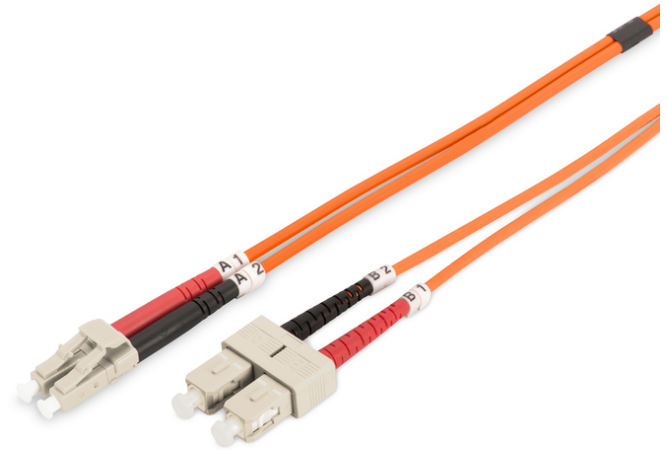

DIGITUS Cavo patch multimodale LWL, LC/SC

DK-2532-02
EAN 4016032249405

FO patch cord, duplex, LC to SC MM OM2 50/125 æ, 2 m

Cavo patch in fibra ottica, duplex, da LC a SC, MM OM2 50/125 µ, 2 m

Le migliori prestazioni e qualità della connessione per la vostra rete.

- Cavo Duplex
- LSOH
- Spina con giunto in ceramica
- Diametro del cavo 2 mm
- Confezionate singolarmente con certificato di collaudo
- Assortimento: Cavi patch in fibra ottica

- Classe fibra: OM2
- Colore cavo: arancione
- Connettore 1: LC
- Connettore 2: SC
- Diametro della fibra: 50/125µ
- Imballaggio: Busta in plastica DIGITUS
- Modalità: Multimodale
- Protezione: bicolore
- Tipo di cavo: I-VH 2G50/125µ
- Lunghezza: 2 m

More images:

Part No.	DK-2532-02			
Lenght	2 m			
Cable Type	Duplex MM 50/125		OM2 LSZH	
	END A		END B	
Connector Type	LC		SC	
	0.1	0.06	0.12	0.11
Insertion Loss (dB)	31.9	31.3	33.1	35.9
Return Loss (dB)	PASS			
Q.C.				