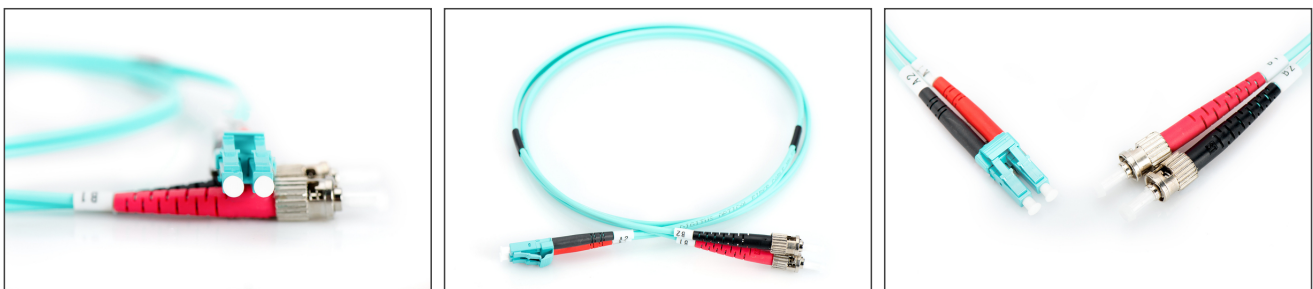

DIGITUS Cavo patch LWL multimodale OM 3, LC/ST

DK-2531-01/3
EAN 4016032249276

FO patch cord, duplex, LC to ST MM OM3 50/125 æ, 1 m

Cavo patch in fibra ottica, duplex, da LC a ST, MM OM3 50/125 µ, 1 m

Le migliori prestazioni e qualità della connessione per la vostra rete.

- Cavo Duplex
- LSOH
- Spina con giunto in ceramica
- Diametro del cavo 2 mm
- Confezionate singolarmente con certificato di collaudo
- Assortimento: Cavi patch in fibra ottica

- Classe fibra: OM3
- Colore cavo: colore acqua
- Connettore 1: LC
- Connettore 2: ST
- Diametro del cavo: 2 mm
- Diametro della fibra: 50/125µ
- Imballaggio: Busta in plastica DIGITUS
- Modalità: Multimodale
- Protezione: bicolore
- Tipo di cavo: I-VH 2G50/125µ
- Lunghezza: 1 m

More images:

Part No.	DK-2531-01/3			
Lenght	1 m			
Cable Type	Duplex MM 50/125		OM3 LSZH	
	END A		END B	
Connector Type	LC		ST	
	0.15	0.16	0.06	0.06
Insertion Loss (dB)	0.15	0.16	0.06	0.06
Return Loss (dB)	32.2	36.6	33.6	37
Q.C.	PASS			