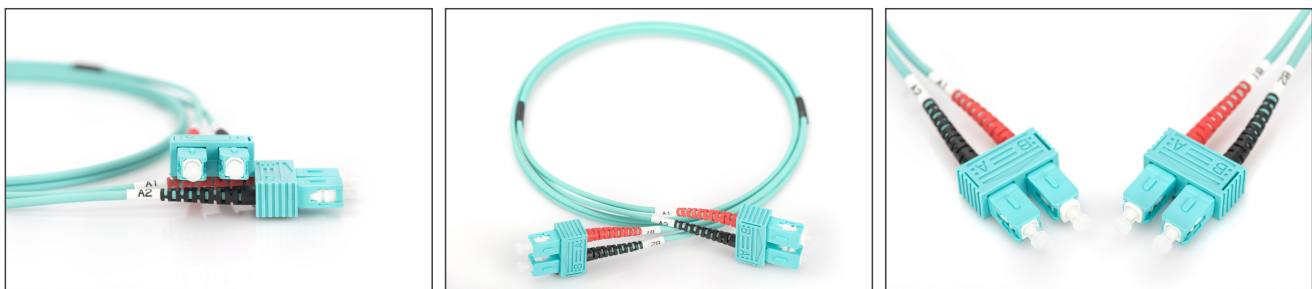

DIGITUS Cavo patch LWL multimodale OM 3, SC/SC

DK-2522-01/3
 EAN 4016032248538

FO patch cord, duplex, SC to SC MM OM3 50/125 æ, 1 m

Cavo patch in fibra ottica, duplex, da SC a SC, MM OM3 50/125 µ, 1 m

Le migliori prestazioni e qualità della connessione per la vostra rete.

- Cavo Duplex
- LSOH
- Spina con giunto in ceramica
- Diametro del cavo 2 mm
- Confezionate singolarmente con certificato di collaudo
- Assortimento: Cavi patch in fibra ottica

- Classe fibra: OM3
- Colore cavo: colore acqua
- Connettore 1: SC
- Connettore 2: SC
- Diametro del cavo: 2 mm
- Diametro della fibra: 50/125µ
- Imballaggio: Busta in plastica DIGITUS
- Modalità: Multimodale
- Protezione: bicolore
- Tipo di cavo: I-VH 2G50/125µ
- Lunghezza: 1 m

More images:

Part No.	DK-2522-01/3			
Lenght	1 m			
Cable Type	Duplex MM 50/125		OM3 LSZH	
	END A		END B	
Connector Type	SC		SC	
Insertion Loss (dB)	0.25	0.25	0.12	0.18
Return Loss (dB)	31.5	30.2	32.7	34.7
Q.C.	PASS			