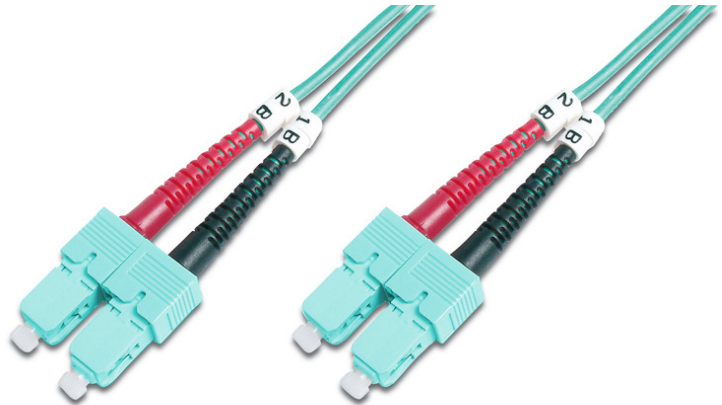

DIGITUS Cavo patch LWL multimodale OM 3, SC/SC

DK-2522-01/3
 EAN 4016032248538

FO patch cord, duplex, SC to SC MM OM3 50/125 æ, 1 m

Cavo patch in fibra ottica, duplex, da SC a SC, MM OM3 50/125 µ, 1 m

Le migliori prestazioni e qualità della connessione per la vostra rete.

- Cavo Duplex
- LSOH
- Spina con giunto in ceramica
- Diametro del cavo 2 mm
- Confezionate singolarmente con certificato di collaudo
- Assortimento: Cavi patch in fibra ottica

- Classe fibra: OM3
- Colore cavo: colore acqua
- Connettore 1: SC
- Connettore 2: SC
- Diametro del cavo: 2 mm
- Diametro della fibra: 50/125µ
- Imballaggio: Busta in plastica DIGITUS
- Modalità: Multimodale
- Protezione: bicolore
- Tipo di cavo: I-VH 2G50/125µ
- Lunghezza: 1 m

More images:

Part No.	DK-2522-01/3			
Lenght	1 m			
Cable Type	Duplex MM 50/125		OM3 LSZH	
	END A		END B	
Connector Type	SC		SC	
Insertion Loss (dB)	0.25	0.25	0.12	0.18
Return Loss (dB)	31.5	30.2	32.7	34.7
Q.C.	PASS			