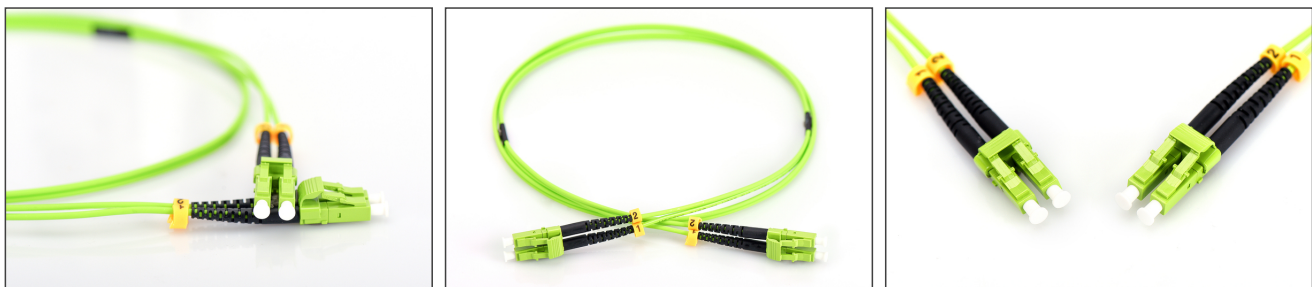

DIGITUS Câble de brassage multimode à fibre optique, LC / LC

DK-2533-01-5
EAN 4016032424505

FO patch cord, duplex, LC to LC MM OM5 50/125 æ, 1 m

Câble patch LWL, duplex, LC à LC, MM OM5 50/125 µ, 1 m

Un débit et une qualité de connexion excellents pour votre réseau.

- Câble duplex
- LSOH
- Connecteur avec fêrulle en céramique
- Emballé unitairement avec protocole de mesure
- Diamètre du câble : 2mm
- Assortiment: Jarretièrre (fibre optique)

- Connecteur 1: LC
- Connecteur 2: LC
- Couleur du câble: vert citron
- Démarrage: unicolore
- Diamètre de la fibre: 50/125 µm
- Emballage: DIGITUS Polybag (sac en plastique)
- Mode: Multimode
- Type de câble: I-VH 2G 50/125 µm
- Type de fibre optique: OM5
- Longueur: 1 m

More images:

Part No.	DK-2533-01-5			
Lenght	1 m			
Cable Type	Duplex MM 50/125		OM5 LSZH	
	END A		END B	
Connector Type	LC		LC	
	LC	LC	LC	LC
Insertion Loss (dB)	0.14	0.13	0.15	0.14
Return Loss (dB)	40.20	39.10	38.20	41.30
Q.C.	PASS			