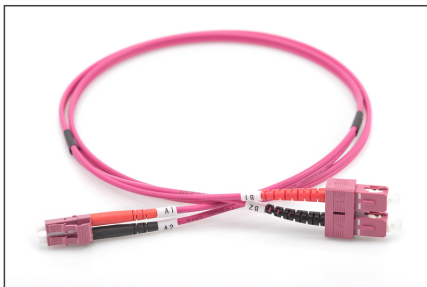

DIGITUS Câble de brassage multimode à fibre optique, OM4, LC / SC

DK-2532-10-4
EAN 4016032308966

Câble patch LWL, duplex, LC vers SC MM OM4 50/125 µ, 10 m

Câble patch FO, duplex, LC vers SC,MM OM4 50/125 µ, 10 m

Un débit et une qualité de connexion excellents pour votre réseau.

- Câble duplex
- LSOH
- Connecteur avec fêrûle en céramique
- Diamètre du câble : 2 mm
- Emballé unitairement avec protocole de mesure
- Couleur : RAL 4003
- Assortiment: Jarretièrre (fibre optique)

- Connecteur 1: LC
- Connecteur 2: SC
- Couleur du câble: Erika violet
- Démarrage: bicolore
- Diamètre de la fibre: 50/125 µm
- Diamètre du câble: 2 mm
- Emballage: DIGITUS Polybag (sac en plastique)
- Gaine du câble: LSOH
- Mode: Multimode
- Type de câble: I-VH 2G 50/125 µm
- Type de fibre optique: OM4
- Longueur: 10 m

More images:

| | | | | |
|---------------------|------------------|-------|----------|-------|
| Part No. | DK-2532-10-4 | | | |
| Lenght | 10 m | | | |
| Cable Type | Duplex MM 50/125 | | OM4 LSZH | |
| | END A | | END B | |
| Connector Type | LC | | SC | |
| Insertion Loss (dB) | 0.16 | 0.13 | 0.15 | 0.14 |
| Return Loss (dB) | 41.20 | 39.10 | 38.20 | 42.30 |
| Q.C. | PASS | | | |