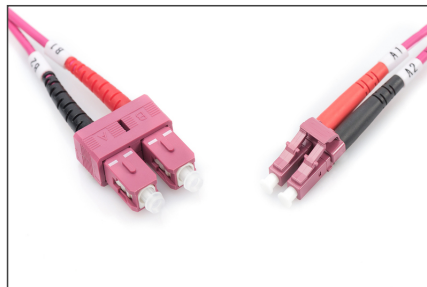

DIGITUS Câble de brassage multimode à fibre optique, OM4, LC / SC

DK-2532-10-4
EAN 4016032308966

Câble patch LWL, duplex, LC vers SC MM OM4 50/125 µ, 10 m

Câble patch FO, duplex, LC vers SC,MM OM4 50/125 µ, 10 m

Un débit et une qualité de connexion excellents pour votre réseau.

- Câble duplex
- LSOH
- Connecteur avec fêrûle en céramique
- Diamètre du câble : 2 mm
- Emballé unitairement avec protocole de mesure
- Couleur : RAL 4003
- Assortiment: Jarretièrre (fibre optique)

- Connecteur 1: LC
- Connecteur 2: SC
- Couleur du câble: Erika violet
- Démarrage: bicolore
- Diamètre de la fibre: 50/125 µm
- Diamètre du câble: 2 mm
- Emballage: DIGITUS Polybag (sac en plastique)
- Gaine du câble: LSOH
- Mode: Multimode
- Type de câble: I-VH 2G 50/125 µm
- Type de fibre optique: OM4
- Longueur: 10 m

More images:

| | | | | |
|---------------------|------------------|-------|----------|-------|
| Part No. | DK-2532-10-4 | | | |
| Lenght | 10 m | | | |
| Cable Type | Duplex MM 50/125 | | OM4 LSZH | |
| | END A | | END B | |
| Connector Type | LC | | SC | |
| Insertion Loss (dB) | 0.16 | 0.13 | 0.15 | 0.14 |
| Return Loss (dB) | 41.20 | 39.10 | 38.20 | 42.30 |
| Q.C. | PASS | | | |