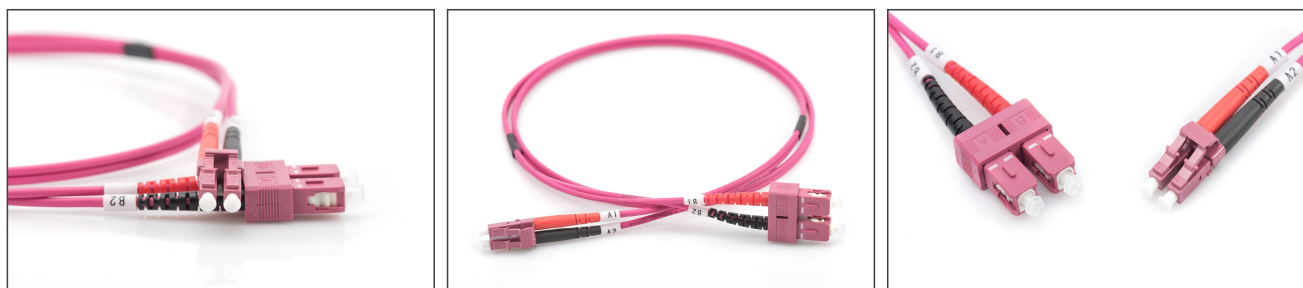

More images: