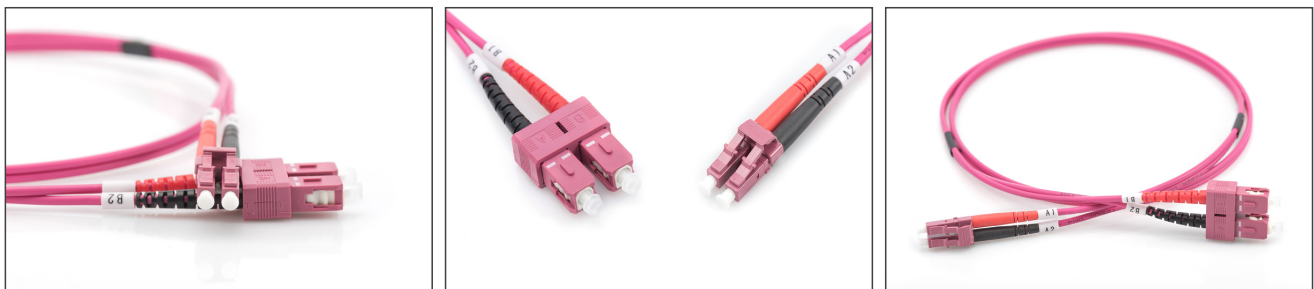

More images: