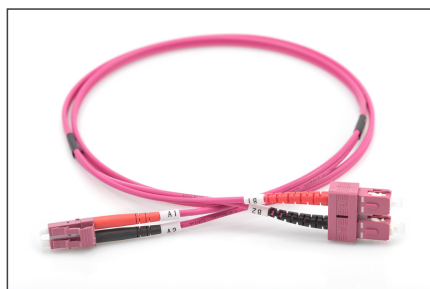

# DIGITUS Câble de brassage multimode à fibre optique, OM4, LC / SC

DK-2532-01-4  
EAN 4016032308911

**FO patch cord, duplex, LC to SC MM OM4 50/125 æ, 1 m**

Câble patch FO, duplex, LC vers SC,MM OM4 50/125 µ, 1 m

**Un débit et une qualité de connexion excellents pour votre réseau.**

- Câble duplex
- LSOH
- Connecteur avec férule en céramique
- Diamètre du câble : 2 mm
- Emballé unitairement avec protocole de mesure
- Couleur : RAL 4003
- Assortiment: Jarretière (fibre optique)
- Connecteur 1: LC

- Connecteur 2: SC
- Couleur du câble: Erika violet
- Diamètre de la fibre: 50/125 µm
- Diamètre du câble: 2 mm
- Emballage: DIGITUS Polybag (sac en plastique)
- Gaine du câble: LSOH
- Mode: Multimode
- Nombre de connecteur côté 1: 1
- Nombre de connecteur côté 2: 1
- Type de câble: I-VH 2G 50/125 µm
- Type de fibre optique: OM4
- Longueur: 1 m

**More images:**

Part No.	DK-2532-01-4			
Lenght	1 m			
Cable Type	Duplex MM 50/125		OM4 LSZH	
	END A		END B	
Connector Type	LC		SC	
Insertion Loss (dB)	0.16	0.13	0.15	0.14
Return Loss (dB)	41.20	39.10	38.20	42.30
Q.C.	PASS			