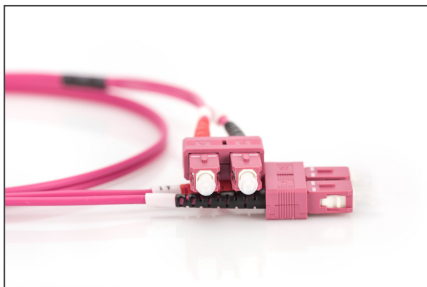

DIGITUS Câble de brassage multimode à fibre optique, OM4, SC / SC

DK-2522-02-4
EAN 4016032308867

FO patch cord, duplex, SC to SC MM OM4 50/125 æ, 2 m

Câble patch à fibres optiques, duplex, SC à SC, MM OM4 50/125 µ, 2 m

Un débit et une qualité de connexion excellents pour votre réseau.

- Câble duplex
- LSOH
- Connecteur avec férule en céramique
- Diamètre du câble : 2 mm
- Emballé unitairement avec protocole de mesure
- Couleur : RAL 4003
- Assortiment: Jarretière (fibre optique)

- Connecteur 1: SC
- Connecteur 2: SC
- Couleur du câble: Erika violet
- Démarrage: bicolore
- Diamètre de la fibre: 50/125 µm
- Diamètre du câble: 2 mm
- Emballage: DIGITUS Polybag (sac en plastique)
- Gaine du câble: LSOH
- Mode: Multimode
- Type de câble: I-VH 2G 50/125 µm
- Type de fibre optique: OM4
- Longueur: 2 m

More images:

Part No.	DK-2522-02-4			
Lenght	2 m			
Cable Type	Duplex MM 50/125		OM4 LSZH	
	END A		END B	
Connector Type	SC		SC	
Insertion Loss (dB)	0.11	0.05	0.11	0.11
Return Loss (dB)	30.5	32	33.2	35.8
Q.C.	PASS			