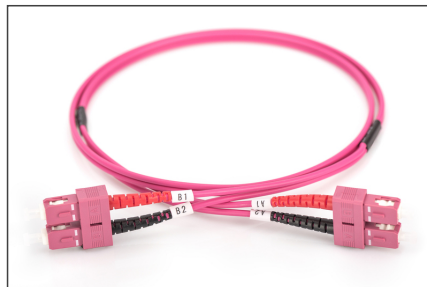

DIGITUS Câble de brassage multimode à fibre optique, OM4, SC / SC

DK-2522-02-4
EAN 4016032308867

FO patch cord, duplex, SC to SC MM OM4 50/125 æ, 2 m

Câble patch à fibres optiques, duplex, SC à SC, MM OM4 50/125 µ, 2 m

Un débit et une qualité de connexion excellents pour votre réseau.

- Câble duplex
- LSOH
- Connecteur avec férule en céramique
- Diamètre du câble : 2 mm
- Emballé unitairement avec protocole de mesure
- Couleur : RAL 4003
- Assortiment: Jarretière (fibre optique)

- Connecteur 1: SC
- Connecteur 2: SC
- Couleur du câble: Erika violet
- Démarrage: bicolore
- Diamètre de la fibre: 50/125 µm
- Diamètre du câble: 2 mm
- Emballage: DIGITUS Polybag (sac en plastique)
- Gaine du câble: LSOH
- Mode: Multimode
- Type de câble: I-VH 2G 50/125 µm
- Type de fibre optique: OM4
- Longueur: 2 m

More images:

Part No.	DK-2522-02-4			
Lenght	2 m			
Cable Type	Duplex MM 50/125		OM4 LSZH	
	END A		END B	
Connector Type	SC		SC	
Insertion Loss (dB)	0.11	0.05	0.11	0.11
Return Loss (dB)	30.5	32	33.2	35.8
Q.C.	PASS			