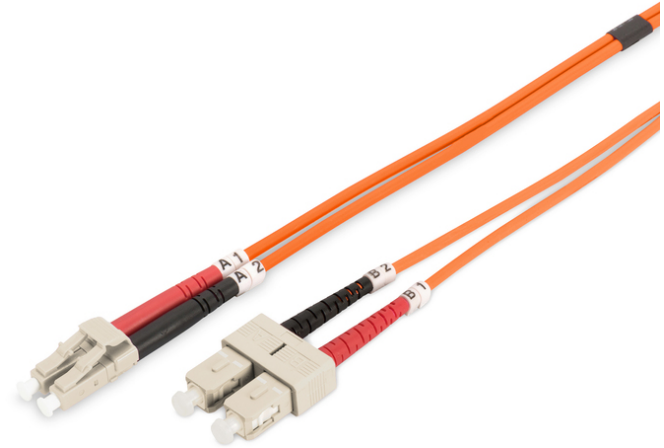

DIGITUS Câble de brassage multimode à fibre optique, LC / SC

DK-2532-05
EAN 4016032249436

FO patch cord, duplex, LC to SC MM OM2 50/125 æ, 5 m

FO patch cord, duplex, LC to SC,MM OM2 50/125 µ, 5 m

Un débit et une qualité de connexion excellents pour votre réseau.

- Câble duplex
- LSOH
- Connecteur avec fêrule en céramique
- Diamètre du câble : 2 mm
- Emballé unitairement avec protocole de mesure
- Assortiment: Jarretière (fibre optique)

- Connecteur 1: LC
- Connecteur 2: SC
- Couleur du câble: orange
- Démarrage: bicolore
- Diamètre de la fibre: 50/125 µm
- Emballage: DIGITUS Polybag (sac en plastique)
- Mode: Multimode
- Type de câble: I-VH 2G 50/125 µm
- Type de fibre optique: OM2
- Longueur: 5 m

More images:

Part No.	DK-2532-05			
Lenght	5 m			
Cable Type	Duplex MM 50/125		OM2 LSZH	
	END A		END B	
Connector Type	LC		SC	
	LC		SC	
Insertion Loss (dB)	0.1	0.06	0.12	0.11
Return Loss (dB)	31.9	31.3	33.1	35.9
Q.C.	PASS			