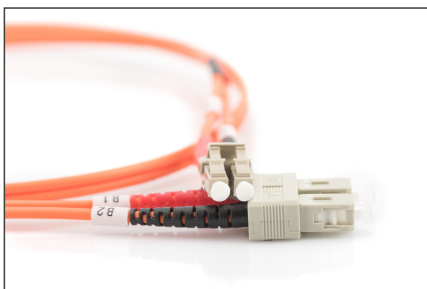

DIGITUS Câble de brassage multimode à fibre optique, LC / SC

DK-2532-05
EAN 4016032249436

FO patch cord, duplex, LC to SC MM OM2 50/125 æ, 5 m

FO patch cord, duplex, LC to SC,MM OM2 50/125 µ, 5 m

Un débit et une qualité de connexion excellents pour votre réseau.

- Câble duplex
- LSOH
- Connecteur avec fêrule en céramique
- Diamètre du câble : 2 mm
- Emballé unitairement avec protocole de mesure
- Assortiment: Jarretière (fibre optique)

- Connecteur 1: LC
- Connecteur 2: SC
- Couleur du câble: orange
- Démarrage: bicolore
- Diamètre de la fibre: 50/125 µm
- Emballage: DIGITUS Polybag (sac en plastique)
- Mode: Multimode
- Type de câble: I-VH 2G 50/125 µm
- Type de fibre optique: OM2
- Longueur: 5 m

More images:

Part No.	DK-2532-05			
Lenght	5 m			
Cable Type	Duplex MM 50/125		OM2 LSZH	
	END A		END B	
Connector Type	LC		SC	
	LC		SC	
Insertion Loss (dB)	0.1	0.06	0.12	0.11
Return Loss (dB)	31.9	31.3	33.1	35.9
Q.C.	PASS			