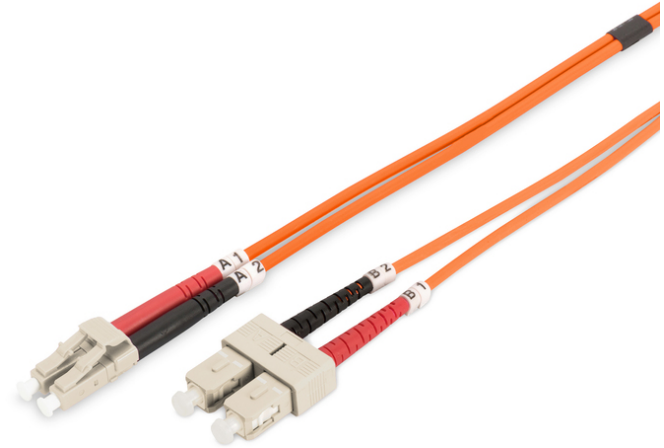

# DIGITUS Câble de brassage multimode à fibre optique, LC / SC

DK-2532-03  
EAN 4016032249412

### FO patch cord, duplex, LC to SC MM OM2 50/125 æ, 3 m

Câble de raccordement FO, duplex, LC vers SC, MM OM2 50/125 µ, 3 m

**Un débit et une qualité de connexion excellents pour votre réseau.**

- Câble duplex
- LSOH
- Connecteur avec fêrule en céramique
- Diamètre du câble : 2 mm
- Emballé unitairement avec protocole de mesure
- Assortiment: Jarretièrre (fibre optique)

- Connecteur 1: LC
- Connecteur 2: SC
- Couleur du câble: orange
- Démarrage: bicolore
- Diamètre de la fibre: 50/125 µm
- Emballage: DIGITUS Polybag (sac en plastique)
- Mode: Multimode
- Type de câble: I-VH 2G 50/125 µm
- Type de fibre optique: OM2
- Longueur: 3 m

### More images:

Part No.	DK-2532-03			
Lenght	3 m			
Cable Type	Duplex MM 50/125		OM2 LSZH	
	END A		END B	
Connector Type	LC		SC	
	0.1	0.06	0.12	0.11
Insertion Loss (dB)	31.9	31.3	33.1	35.9
Return Loss (dB)	PASS			
Q.C.				