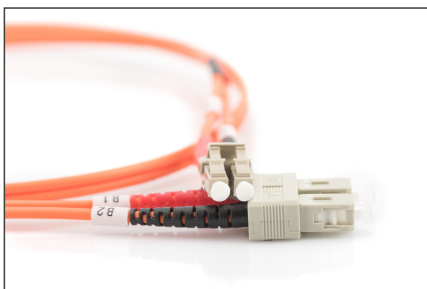

# DIGITUS Câble de brassage multimode à fibre optique, LC / SC

DK-2532-03  
EAN 4016032249412

### FO patch cord, duplex, LC to SC MM OM2 50/125 æ, 3 m

Câble de raccordement FO, duplex, LC vers SC, MM OM2 50/125 µ, 3 m

**Un débit et une qualité de connexion excellents pour votre réseau.**

- Câble duplex
- LSOH
- Connecteur avec fêrule en céramique
- Diamètre du câble : 2 mm
- Emballé unitairement avec protocole de mesure
- Assortiment: Jarretièrre (fibre optique)

- Connecteur 1: LC
- Connecteur 2: SC
- Couleur du câble: orange
- Démarrage: bicolore
- Diamètre de la fibre: 50/125 µm
- Emballage: DIGITUS Polybag (sac en plastique)
- Mode: Multimode
- Type de câble: I-VH 2G 50/125 µm
- Type de fibre optique: OM2
- Longueur: 3 m

### More images:

Part No.	DK-2532-03			
Lenght	3 m			
Cable Type	Duplex MM 50/125		OM2 LSZH	
	END A		END B	
Connector Type	LC		SC	
	0.1	0.06	0.12	0.11
Insertion Loss (dB)	31.9	31.3	33.1	35.9
Return Loss (dB)	PASS			
Q.C.				