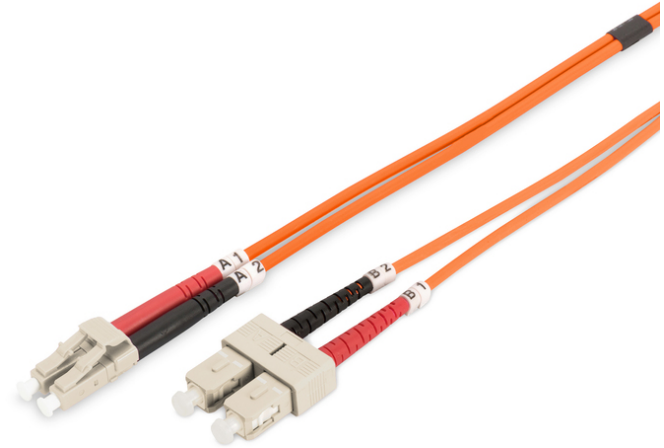

DIGITUS Câble de brassage multimode à fibre optique, LC / SC

DK-2532-01
EAN 4016032249399

FO patch cord, duplex, LC to SC MM OM2 50/125 æ, 1 m

Câble de raccordement FO, duplex, LC vers SC,MM OM2 50/125 µ, 1 m

Un débit et une qualité de connexion excellents pour votre réseau.

- Câble duplex
- LSOH
- Connecteur avec fêrulle en céramique
- Diamètre du câble : 2 mm
- Emballé unitairement avec protocole de mesure
- Assortiment: Jarretière (fibre optique)

- Connecteur 1: LC
- Connecteur 2: SC
- Couleur du câble: orange
- Démarrage: bicolore
- Diamètre de la fibre: 50/125 µm
- Emballage: DIGITUS Polybag (sac en plastique)
- Mode: Multimode
- Type de câble: I-VH 2G 50/125 µm
- Type de fibre optique: OM2
- Longueur: 1 m

More images:

Part No.	DK-2532-01			
Lenght	1 m			
Cable Type	Duplex MM 50/125		OM2 LSZH	
	END A		END B	
Connector Type	LC		SC	
Insertion Loss (dB)	0.1	0.06	0.12	0.11
Return Loss (dB)	31.9	31.3	33.1	35.9
Q.C.	PASS			