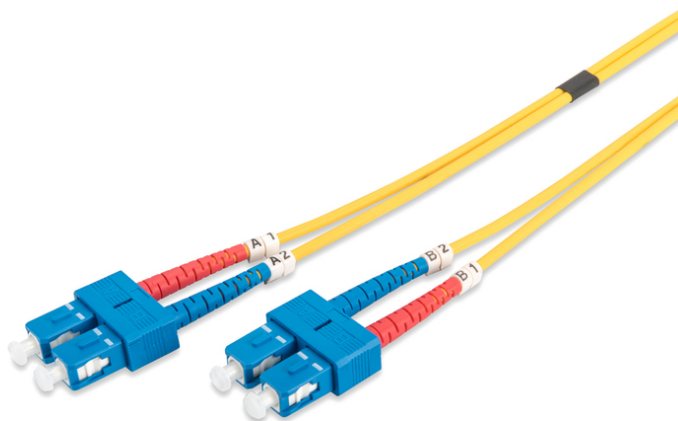

DIGITUS Câble de brassage monomode à fibre optique, SC / SC

DK-2922-03
EAN 4016032248750

FO patch cord, duplex, SC to SC SM OS2 09/125 æ, 3 m

Câble patch FO, duplex, SC à SC, SM OS2 09/125 µ, 3 m

Un débit et une qualité de connexion excellents pour votre réseau.

- Câble duplex
- LSOH
- Connecteur avec fêrule en céramique
- Diamètre du câble : 2 mm
- Emballé unitairement avec protocole de mesure
- Assortiment: Jarretièrre (fibre optique)

- Connecteur 1: SC
- Connecteur 2: SC
- Couleur du câble: jaune
- Démarrage: unicolore
- Diamètre de la fibre: 9/125 µm
- Diamètre du câble: 2 mm
- Emballage: DIGITUS Polybag (sac en plastique)
- Mode: Monomode
- Type de câble: I-VH 2E 9/125 µm
- Type de fibre optique: OS2
- Longueur: 3 m

More images:

Part No.	DK-2922-03			
Lenght	3 m			
Cable Type	Duplex SM 9/125		OS2 LSZH	
	END A		END B	
Connector Type	SC		SC	
Insertion Loss (dB)	0.11	0.15	0.15	0.19
	Return Loss (dB)	53.7	50.9	52.8
Q.C.	PASS			