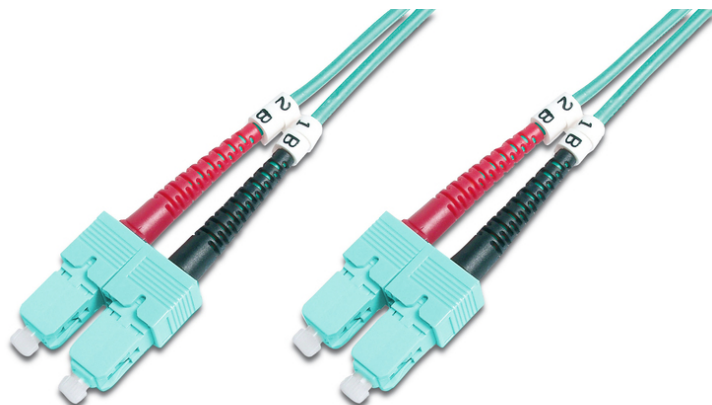

DIGITUS Câble de brassage multimode OM 3 à fibre optique, SC / SC

DK-2522-03/3
EAN 4016032248552

FO patch cord, duplex, SC to SC MM OM3 50/125 æ, 3 m

Câble patch à fibres optiques, duplex, SC à SC, MM OM3 50/125 µ, 3 m

Un débit et une qualité de connexion excellents pour votre réseau.

- Câble duplex
- LSOH
- Connecteur avec fêrulle en céramique
- Diamètre du câble : 2 mm
- Emballé unitairement avec protocole de mesure
- Assortiment: Jarretièrre (fibre optique)

- Connecteur 1: SC
- Connecteur 2: SC
- Couleur du câble: aqua
- Démarrage: bicolore
- Diamètre de la fibre: 50/125 µm
- Diamètre du câble: 2 mm
- Emballage: DIGITUS Polybag (sac en plastique)
- Mode: Multimode
- Type de câble: I-VH 2G 50/125 µm
- Type de fibre optique: OM3
- Longueur: 3 m

More images:

| | | | | |
|---------------------|------------------|-------|----------|------|
| Part No. | DK-2522-03/3 | | | |
| Lenght | 3 m | | | |
| Cable Type | Duplex MM 50/125 | | OM3 LSZH | |
| | END A | END B | | |
| Connector Type | SC | | SC | |
| Insertion Loss (dB) | 0.25 | 0.25 | 0.12 | 0.18 |
| Return Loss (dB) | 31.5 | 30.2 | 32.7 | 34.7 |
| Q.C. | PASS | | | |