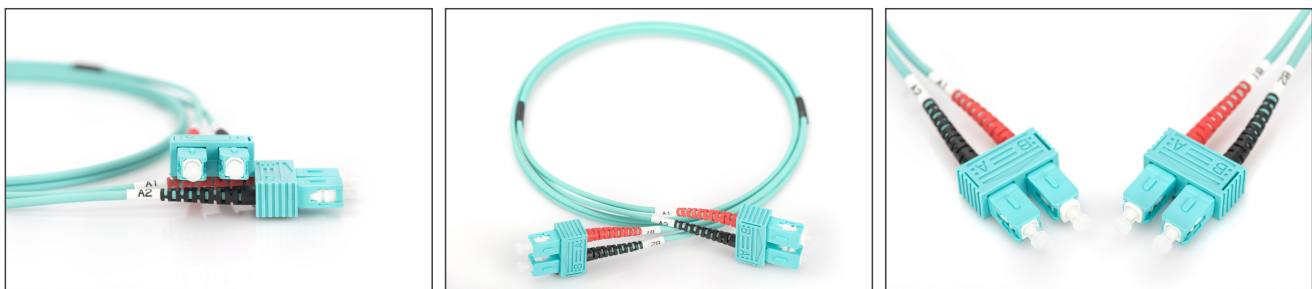

DIGITUS Câble de brassage multimode OM 3 à fibre optique, SC / SC

DK-2522-01/3
 EAN 4016032248538

FO patch cord, duplex, SC to SC MM OM3 50/125 æ, 1 m

Câble patch à fibres optiques, duplex, SC à SC, MM OM3 50/125 µ, 1 m

Un débit et une qualité de connexion excellents pour votre réseau.

- Câble duplex
- LSOH
- Connecteur avec fêrule en céramique
- Diamètre du câble : 2 mm
- Emballé unitairement avec protocole de mesure
- Assortiment: Jarretièrre (fibre optique)

- Connecteur 1: SC
- Connecteur 2: SC
- Couleur du câble: aqua
- Démarrage: bicolore
- Diamètre de la fibre: 50/125 µm
- Diamètre du câble: 2 mm
- Emballage: DIGITUS Polybag (sac en plastique)
- Mode: Multimode
- Type de câble: I-VH 2G 50/125 µm
- Type de fibre optique: OM3
- Longueur: 1 m

More images:

| | | | | |
|---------------------|------------------|------|----------|------|
| Part No. | DK-2522-01/3 | | | |
| Lenght | 1 m | | | |
| Cable Type | Duplex MM 50/125 | | OM3 LSZH | |
| | END A | | END B | |
| Connector Type | SC | | SC | |
| Insertion Loss (dB) | 0.25 | 0.25 | 0.12 | 0.18 |
| Return Loss (dB) | 31.5 | 30.2 | 32.7 | 34.7 |
| Q.C. | PASS | | | |