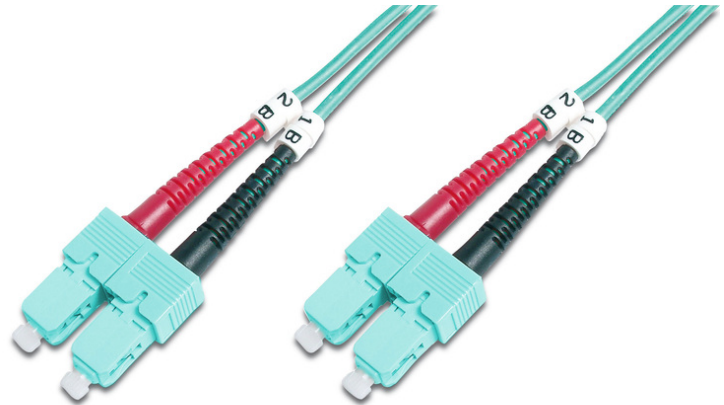

DIGITUS Câble de brassage multimode OM 3 à fibre optique, SC / SC

DK-2522-01/3
 EAN 4016032248538

FO patch cord, duplex, SC to SC MM OM3 50/125 æ, 1 m

Câble patch à fibres optiques, duplex, SC à SC, MM OM3 50/125 µ, 1 m

Un débit et une qualité de connexion excellents pour votre réseau.

- Câble duplex
- LSOH
- Connecteur avec fêrule en céramique
- Diamètre du câble : 2 mm
- Emballé unitairement avec protocole de mesure
- Assortiment: Jarretièrre (fibre optique)

- Connecteur 1: SC
- Connecteur 2: SC
- Couleur du câble: aqua
- Démarrage: bicolore
- Diamètre de la fibre: 50/125 µm
- Diamètre du câble: 2 mm
- Emballage: DIGITUS Polybag (sac en plastique)
- Mode: Multimode
- Type de câble: I-VH 2G 50/125 µm
- Type de fibre optique: OM3
- Longueur: 1 m

More images:

| | | | | |
|---------------------|------------------|------|----------|------|
| Part No. | DK-2522-01/3 | | | |
| Lenght | 1 m | | | |
| Cable Type | Duplex MM 50/125 | | OM3 LSZH | |
| | END A | | END B | |
| Connector Type | SC | | SC | |
| Insertion Loss (dB) | 0.25 | 0.25 | 0.12 | 0.18 |
| Return Loss (dB) | 31.5 | 30.2 | 32.7 | 34.7 |
| Q.C. | PASS | | | |