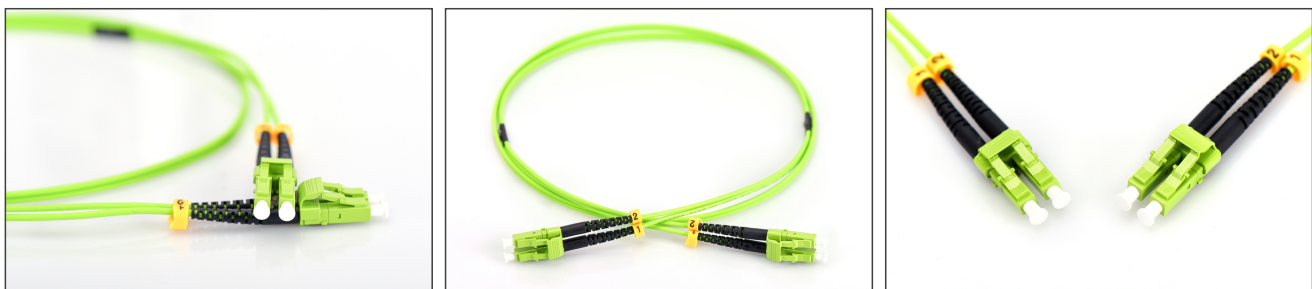

DIGITUS Cable de conexión multimode de fibra óptica, LC/LC

DK-2533-05-5
EAN 4016032424536

FO patch cord, duplex, LC to LC MM OM5 50/125 æ, 5 m

Cable de conexión de fibra óptica, dúplex, LC a LC, MM OM5 50/125 µ, 5 m

Optimiza el rendimiento y la calidad de las conexiones de su red.

- Cable Duplex
- LSOH
- Conector con férula de cerámica
- Diámetro del cable de 2 mm
- Envoltorio individual con informe de medición
- Clase de fibra: OM5

- Color del cable: verde limón
- Conector 1: LC
- Conector 2: LC
- Diámetro de cable: 3 mm
- Diámetro de fibra: 50/125µ
- Embalaje: Bolsa de polietileno DIGITUS
- Gama: Cables de conexión de fibra óptica
- Manguito: monocolor
- Modo: Multimodo
- Tipo de cable: I-VH 2G50/125µ
- Longitud: 5 m

More images:

Part No.	DK-2533-05-5			
Lenght	5 m			
Cable Type	Duplex MM 50/125		OM5 LSZH	
	END A		END B	
Connector Type	LC		LC	
	LC		LC	
Insertion Loss (dB)	0.14	0.13	0.15	0.14
Return Loss (dB)	40.20	39.10	38.20	41.30
Q.C.	PASS			