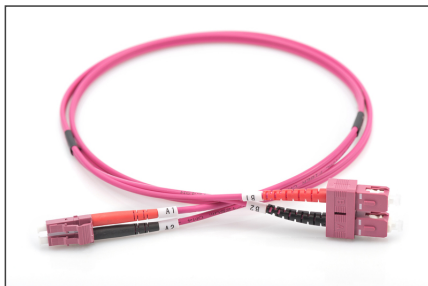

# DIGITUS Cable de conexión multimode de fibra óptica, OM4, LC/SC

DK-2532-10-4  
EAN 4016032308966

**Cable de conexión de fibra óptica, dúplex, LC a SC MM OM4 50/125 μ, 10 m**

Cable de conexión de fibra óptica, dúplex, LC a SC, MM OM4 50/125 μ, 10 m

**Optimiza el rendimiento y la calidad de las conexiones de su red.**

- Cable Duplex
- LSOH
- Conector con férula de cerámica
- Diámetro del cable de 2 mm
- Envoltorio individual con informe de medición
- Colores: RAL 4003
- Clase de fibra: OM4

- Color del cable: violeta érica
- Conector 1: LC
- Conector 2: SC
- Cubierta del cable: LSOH
- Diámetro de cable: 2 mm
- Diámetro de fibra: 50/125μ
- Embalaje: Bolsa de polietileno DIGITUS
- Gama: Cables de conexión de fibra óptica
- Manguito: bicolor
- Modo: Multimodo
- Tipo de cable: I-VH 2G50/125μ
- Longitud: 10 m

**More images:**

Part No.	DK-2532-10-4			
Lenght	10 m			
Cable Type	Duplex MM 50/125		OM4 LSZH	
	END A		END B	
Connector Type	LC		SC	
Insertion Loss (dB)	0.16	0.13	0.15	0.14
Return Loss (dB)	41.20	39.10	38.20	42.30
Q.C.	PASS			