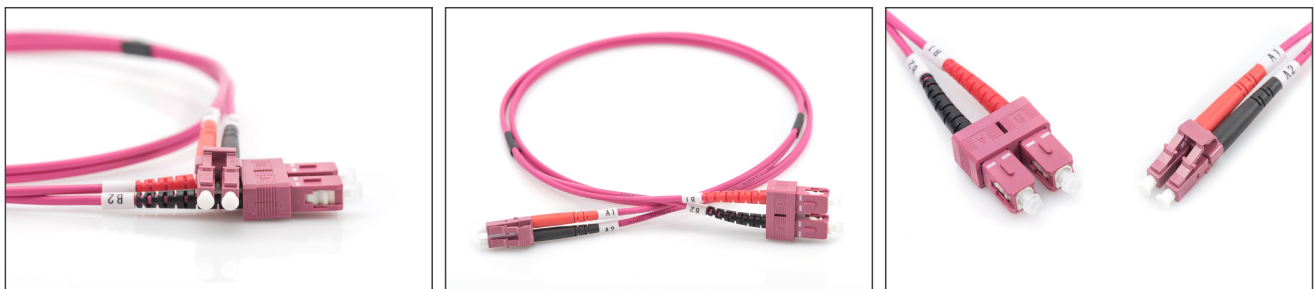

DIGITUS Cable de conexión multimode de fibra óptica, OM4, LC/SC

DK-2532-05-4
EAN 4016032308942

FO patch cord, duplex, LC to SC MM OM4 50/125 æ, 5 m

Cable de conexión de fibra óptica, dúplex, LC a SC, MM OM4 50/125 µ, 5 m

Optimiza el rendimiento y la calidad de las conexiones de su red.

- Cable Duplex
- LSOH
- Conector con férula de cerámica
- Diámetro del cable de 2 mm
- Envoltorio individual con informe de medición
- Colores: RAL 4003
- Clase de fibra: OM4

- Color del cable: violeta érica
- Conector 1: LC
- Conector 2: SC
- Cubierta del cable: LSOH
- Diámetro de cable: 2 mm
- Diámetro de fibra: 50/125µ
- Embalaje: Bolsa de polietileno DIGITUS
- Gama: Cables de conexión de fibra óptica
- Manguito: bicolor
- Modo: Multimodo
- Tipo de cable: I-VH 2G50/125µ
- Longitud: 5 m

More images:

Part No.	DK-2532-05-4			
Lenght	5 m			
Cable Type	Duplex MM 50/125		OM4 LSZH	
	END A		END B	
Connector Type	LC		SC	
	LC		SC	
Insertion Loss (dB)	0.16	0.13	0.15	0.14
Return Loss (dB)	41.20	39.10	38.20	42.30
Q.C.	PASS			