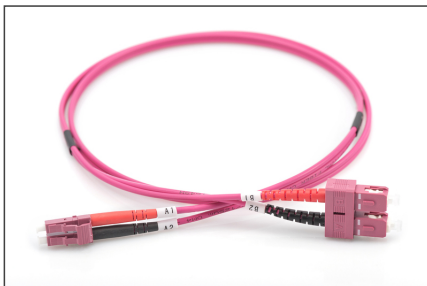

DIGITUS Cable de conexión multimode de fibra óptica, OM4, LC/SC

DK-2532-01-4
EAN 4016032308911

FO patch cord, duplex, LC to SC MM OM4 50/125 æ, 1 m

Cable de conexión de fibra óptica, dúplex, LC a SC,MM OM4 50/125 µ, 1 m

Optimiza el rendimiento y la calidad de las conexiones de su red.

- Cable Duplex
- LSOH
- Conector con férula de cerámica
- Diámetro del cable de 2 mm
- Envoltorio individual con informe de medición
- Colores: RAL 4003
- Clase de fibra: OM4
- Color del cable: violeta érica

- Conector 1: LC
- Conector 2: SC
- Cubierta del cable: LSOH
- Diámetro de cable: 2 mm
- Diámetro de fibra: 50/125µ
- Embalaje: Bolsa de polietileno DIGITUS
- Gama: Cables de conexión de fibra óptica
- Modo: Multimodo
- Número de conectores lado 1: 1
- Número de conectores lado 2: 1
- Tipo de cable: I-VH 2G50/125µ
- Longitud: 1 m

More images:

Part No.	DK-2532-01-4			
Lenght	1 m			
Cable Type	Duplex MM 50/125	OM4 LSZH		
	END A	END B		
Connector Type	LC	SC		
Insertion Loss (dB)	0.16	0.13	0.15	0.14
Return Loss (dB)	41.20	39.10	38.20	42.30
Q.C.	PASS			