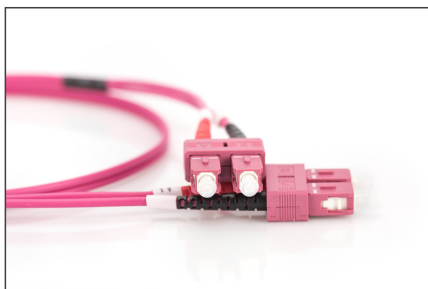

More images: