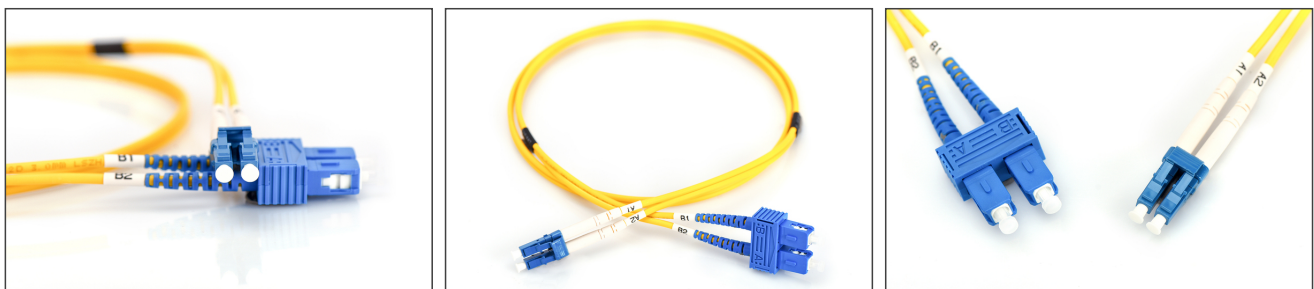

DIGITUS Cable de conexión modo único de fibra óptica, LC/SC

DK-2932-05
EAN 4016032249665

FO patch cord, duplex, LC to SC SM OS2 09/125 æ, 5 m

Cable de conexión de fibra óptica, dúplex, LC a SC, SM OS2 09/125 µ, 5 m

Optimiza el rendimiento y la calidad de las conexiones de su red.

- Cable Duplex
- LSOH
- Conector con férula de cerámica
- Diámetro del cable de 2 mm
- Envoltorio individual con informe de medición
- Clase de fibra: OS2

- Color del cable: amarillo
- Conector 1: LC
- Conector 2: SC
- Diámetro de cable: 2 mm
- Diámetro de fibra: 9/125µ
- Embalaje: Bolsa de polietileno DIGITUS
- Gama: Cables de conexión de fibra óptica
- Manguito: monocolor
- Modo: Monomodo
- Tipo de cable: I-VH 2E9/125µ
- Longitud: 5 m

More images:

Part No.	DK-2932-05			
Lenght	5 m			
Cable Type	Duplex SM 9/125		OS2 LSZH	
	END A		END B	
Connector Type	LC		SC	
Insertion Loss (dB)	0.17	0.17	0.10	0.21
Return Loss (dB)	53.7	54.7	53.1	54.3
Q.C.	PASS			