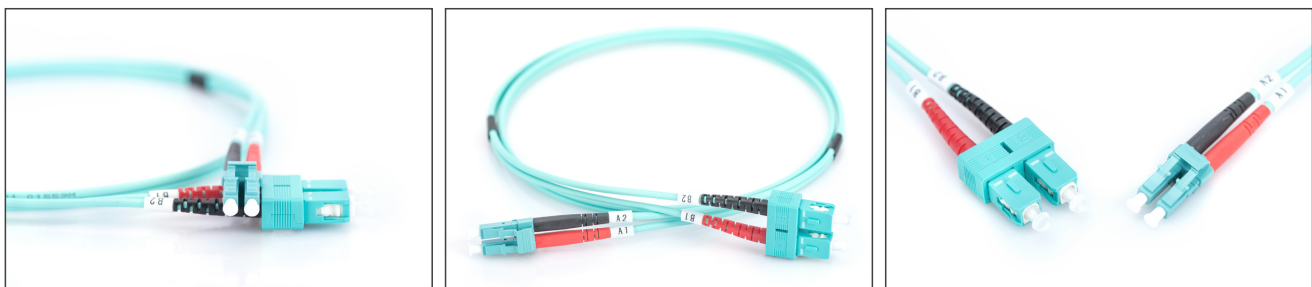

More images: