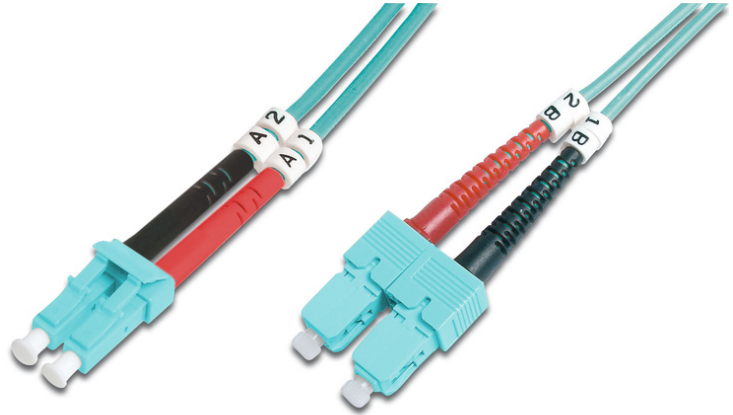

# DIGITUS Cable de conexión de fibra óptica multimode OM 3, LC/SC

DK-2532-01/3  
EAN 4016032249566

**FO patch cord, duplex, LC to SC MM OM3 50/125 æ, 1 m**

Cable de conexión de fibra óptica, dúplex, LC a SC, MM OM3 50/125 µ, 1 m

**Optimiza el rendimiento y la calidad de las conexiones de su red.**

- Cable Duplex
- LSOH
- Conector con férula de cerámica
- Diámetro del cable de 2 mm
- Envoltorio individual con informe de medición
- Clase de fibra: OM3

- Color del cable: azul agua
- Conector 1: LC
- Conector 2: SC
- Diámetro de cable: 2 mm
- Diámetro de fibra: 50/125µ
- Embalaje: Bolsa de polietileno DIGITUS
- Gama: Cables de conexión de fibra óptica
- Manguito: bicolor
- Modo: Multimodo
- Tipo de cable: I-VH 2G50/125µ
- Longitud: 1 m

**More images:**

Part No.	DK-2532-01/3			
Lenght	1 m			
Cable Type	Duplex MM 50/125		OM3 LSZH	
	END A		END B	
Connector Type	LC		SC	
Insertion Loss (dB)	0.17	0.1	0.14	0.08
	32.2	39.2	34.9	35.3
Return Loss (dB)				
Q.C.	PASS			