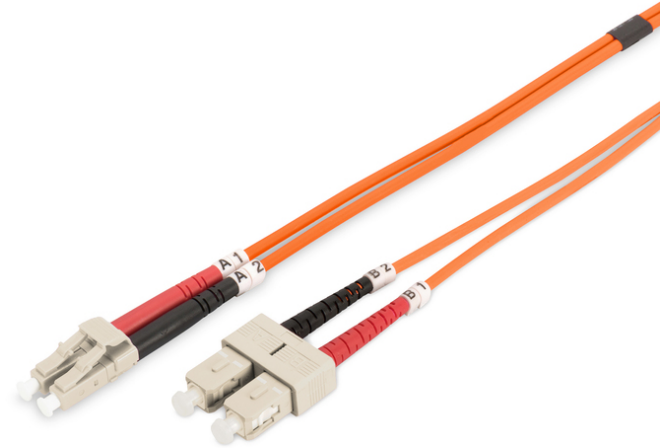

DIGITUS Cable de conexión multimode de fibra óptica, LC/SC

DK-2532-05
EAN 4016032249436

FO patch cord, duplex, LC to SC MM OM2 50/125 æ, 5 m

FO patch cord, duplex, LC to SC,MM OM2 50/125 µ, 5 m

Optimiza el rendimiento y la calidad de las conexiones de su red.

- Cable Duplex
- LSOH
- Conector con férula de cerámica
- Diámetro del cable de 2 mm
- Envoltorio individual con informe de medición
- Clase de fibra: OM2

- Color del cable: naranja
- Conector 1: LC
- Conector 2: SC
- Diámetro de fibra: 50/125µ
- Embalaje: Bolsa de polietileno DIGITUS
- Gama: Cables de conexión de fibra óptica
- Manguito: bicolor
- Modo: Multimodo
- Tipo de cable: I-VH 2G50/125µ
- Longitud: 5 m

More images:

Part No.	DK-2532-05			
Lenght	5 m			
Cable Type	Duplex MM 50/125		OM2 LSZH	
	END A		END B	
Connector Type	LC		SC	
	0.1	0.06	0.12	0.11
Insertion Loss (dB)	31.9	31.3	33.1	35.9
Return Loss (dB)	PASS			
Q.C.				