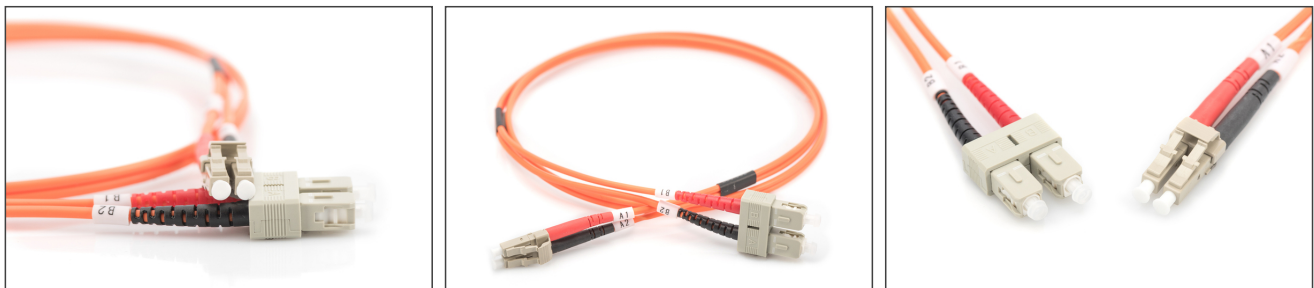

DIGITUS Cable de conexión multimode de fibra óptica, LC/SC

DK-2532-05
EAN 4016032249436

FO patch cord, duplex, LC to SC MM OM2 50/125 æ, 5 m

FO patch cord, duplex, LC to SC,MM OM2 50/125 µ, 5 m

Optimiza el rendimiento y la calidad de las conexiones de su red.

- Cable Duplex
- LSOH
- Conector con férula de cerámica
- Diámetro del cable de 2 mm
- Envoltorio individual con informe de medición
- Clase de fibra: OM2

- Color del cable: naranja
- Conector 1: LC
- Conector 2: SC
- Diámetro de fibra: 50/125µ
- Embalaje: Bolsa de polietileno DIGITUS
- Gama: Cables de conexión de fibra óptica
- Manguito: bicolor
- Modo: Multimodo
- Tipo de cable: I-VH 2G50/125µ
- Longitud: 5 m

More images:

Part No.	DK-2532-05			
Lenght	5 m			
Cable Type	Duplex MM 50/125		OM2 LSZH	
	END A		END B	
Connector Type	LC		SC	
	0.1	0.06	0.12	0.11
Insertion Loss (dB)	31.9	31.3	33.1	35.9
Return Loss (dB)	PASS			
Q.C.				